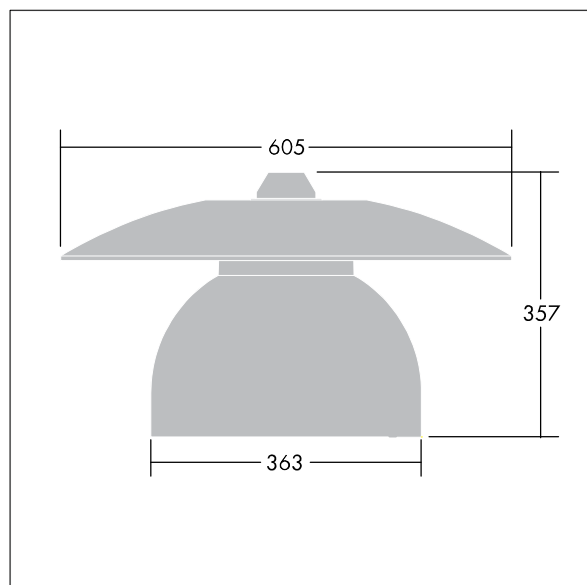

96276882 VICIA1 12L105-740 NR BP 3550 HFX CL2 ->

Victoria

Silniční a uliční LED svítidlo o velikosti malý, v moderním a nadčasovém provedení. 12 LED napájené 1,05A s optikou Pro úzké vozovky. DALI stmívatelé LED předřadník. Elektrická Třída ochrany II, IP65. Těleso v provedení hliník, práškově nanášený Dopravní bílá RAL9016. Difuzor: tvrzený plochý sklo. Svítidlo se zavěšuje pomocí konzol (Ø27G), nebo instaluje na vrch sloupu nebo na zeď. Elektrická instalace bez použití nástrojů prostřednictvím svorkovnice 2 x 2,5 mm². Vybaveno 50% redukcí výkonu, pro období 3 hodiny před a 5 hodin po půlnoci. Předem zapojeno pomocí kabelu s 4 žilami, délka 8m. Dodáváno s LED zdroji v barvě 4000K

Rozměry: Ø605 x 355 mm
 Příkon svítidla: 48 W
 Hmotnost: 5,66 kg
 Scx: 0.144 m²

TLG_VCTA_F_PDB.jpg

TLG_VCTA_M_SWLD1.wmf

Tento výrobek obsahuje světelné zdroje třídy energetické účinnosti D, F.

Hodnoty označené * představují stanovené rozměrové hodnoty. Thorn používá ověřené a testované díly od předních dodavatelů, avšak v průběhu jmenovité životnosti výrobku může dojít k ojedinělým případům poruch jednotlivých LED souvisejících s technologií. Mezinárodní normy stanoví tolerance počátečního toku a připojeného zatížení na $\pm 10\%$. Pokud není uvedeno jinak, platí hodnoty pro okolní teplotu 25°C.