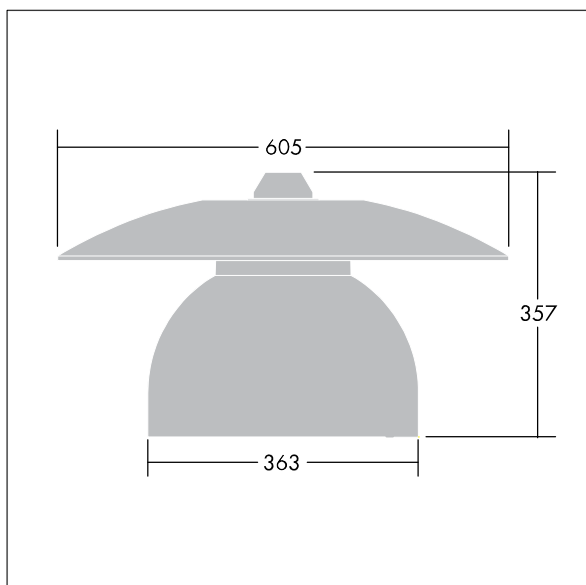

## Victoria

Silniční a uliční LED svítidlo o velikosti malý, v moderním a nadčasovém provedení. 24 LED napájené 350mA s optikou Pro úzké vozovky. DALI stmívatelé LED předřadník. Elektrická Třída ochrany II, IP65. Těleso v provedení hliník, práškově nanášený Dopravní bílá RAL9016. Difuzor: tvrzený plochý sklo. Svítidlo se zavěšuje pomocí konzol (Ø27G), nebo instaluje na vrch sloupu nebo na zeď. Elektrická instalace bez použití nástrojů prostřednictvím svorkovnice 2 x 2,5 mm<sup>2</sup>. Vybaveno 50% redukcí výkonu, pro období 3 hodiny před a 5 hodin po půlnoci. Předem zapojeno pomocí kabelu s 4 žilami, délka 8m. Dodáváno s LED zdroji v barvě 4000K

Rozměry: Ø605 x 355 mm  
 Příkon svítidla: 34 W  
 Hmotnost: 5,66 kg  
 Scx: 0.144 m<sup>2</sup>

TLG\_VCTA\_F\_PDB.jpg

TLG\_VCTA\_M\_SWLD1.wmf

Tento výrobek obsahuje světelné zdroje třídy energetické účinnosti D, F.