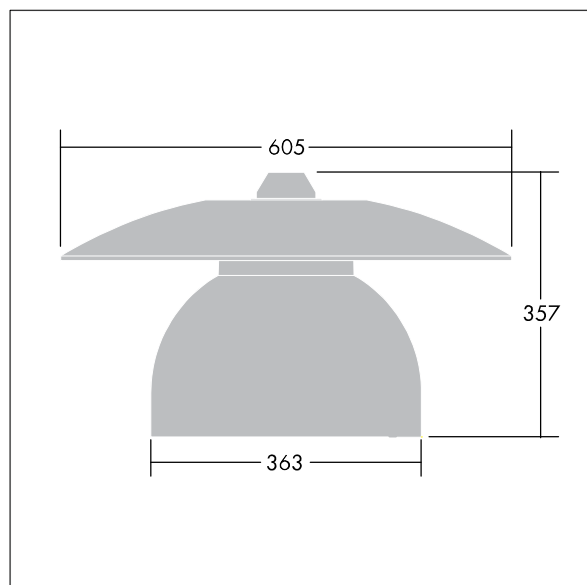

96276884 VICIA1 24L50-740 NR BP 3550 HFX CL2 ->

Victoria

Silniční a uliční LED svítidlo o velikosti malý, v moderním a nadčasovém provedení. 24 LED napájené 500mA s optikou Pro úzké vozovky. DALI stmívatelé LED předřadník. Elektrická Třída ochrany II, IP65. Těleso v provedení hliník, práškově nanášený Dopravní bílá RAL9016. Difuzor: tvrzený plochý sklo. Svítidlo se zavěšuje pomocí konzol (Ø27G), nebo instaluje na vrch sloupu nebo na zeď. Elektrická instalace bez použití nástrojů prostřednictvím svorkovnice 2 x 2,5 mm². Vybaveno 50% redukcí výkonu, pro období 3 hodiny před a 5 hodin po půlnoci. Předem zapojeno pomocí kabelu s 4 žilami, délka 8m. Dodáváno s LED zdroji v barvě 4000K

Rozměry: Ø605 x 355 mm
 Příkon svítidla: 44 W
 Hmotnost: 5,66 kg
 Scx: 0.144 m²

TLG_VCTA_F_PDB.jpg

TLG_VCTA_M_SWLD1.wmf

Tento výrobek obsahuje světelné zdroje třídy energetické účinnosti D, F.

Hodnoty označené * představují stanovené rozměrové hodnoty. Thorn používá ověřené a testované díly od předních dodavatelů, avšak v průběhu jmenovité životnosti výrobku může dojít k ojedinělým případům poruch jednotlivých LED souvisejících s technologií. Mezinárodní normy stanoví tolerance počátečního toku a připojeného zatížení na ±10%. Pokud není uvedeno jinak, platí hodnoty pro okolní teplotu 25°C.

Victoria

96276884 VICIA1 24L50-740 NR BP 3550 HFX CL2 ->

THORN