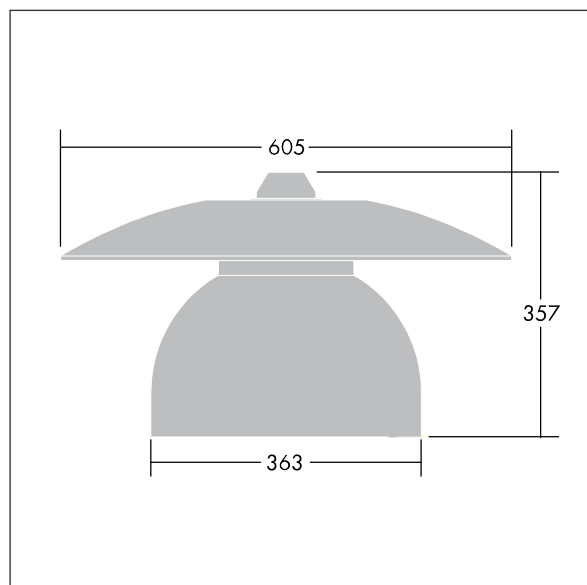

96276884 VICIA1 24L50-740 NR BP 3550 HFX CL2 ->

Victoria

Silniční a uliční LED svítidlo o velikosti malý, v moderním a nadčasovém provedení. 24 LED napájené 500mA s optikou Pro úzké vozovky. DALI stmívatelé LED předřadník. Elektrická Třída ochrany II, IP65. Těleso v provedení hliník, práškově nanášený Dopravní bílá RAL9016. Difuzor: tvrzený plochý sklo. Svítidlo se zavěšuje pomocí konzol (Ø27G), nebo instaluje na vrch sloupu nebo na zeď. Elektrická instalace bez použití nástrojů prostřednictvím svorkovnice 2 x 2,5 mm². Vybaveno 50% redukcí výkonu, pro období 3 hodiny před a 5 hodin po půlnoci. Předem zapojeno pomocí kabelu s 4 žilami, délka 8m. Dodáváno s LED zdroji v barvě 4000K

Rozměry: Ø605 x 355 mm
 Příkon svítidla: 44 W
 Hmotnost: 5,66 kg
 Scx: 0.144 m²

TLG_VCTA_F_PDB.jpg

TLG_VCTA_M_SWLD1.wmf

Tento výrobek obsahuje světelné zdroje třídy energetické účinnosti D, F.

Hodnoty označené * představují stanovené rozměrové hodnoty. Thorn používá ověřené a testované díly od předních dodavatelů, avšak v průběhu jmenovité životnosti výrobku může dojít k ojedinělým případům poruch jednotlivých LED souvisejících s technologií. Mezinárodní normy stanoví tolerance počátečního toku a připojeného zatížení na ±10%. Pokud není uvedeno jinak, platí hodnoty pro okolní teplotu 25°C.