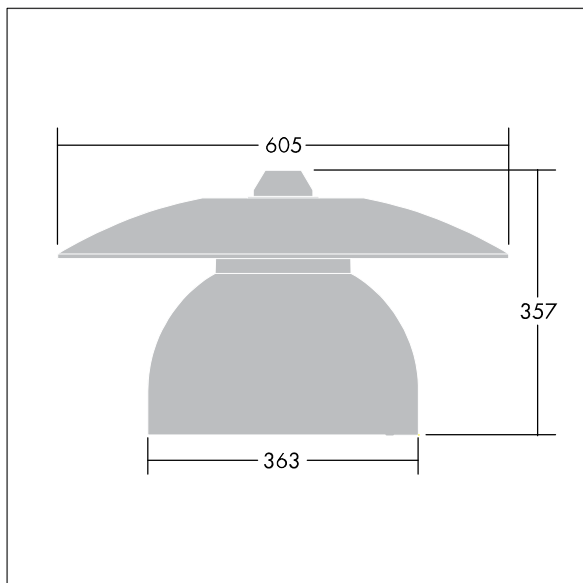

96276885 VICIA1 24L70-740 NR BP 3550 HFX CL2 ->

Victoria

Silniční a uliční LED svítidlo o velikosti malý, v moderním a nadčasovém provedení. 24 LED napájené 700mA s optikou Pro úzké vozovky. DALI stmívatelé LED předřadník. Elektrická Třída ochrany II, IP65. Těleso v provedení hliník, práškově nanášený Dopravní bílá RAL9016. Difuzor: tvrzený plochý sklo. Svítidlo se zavěšuje pomocí konzol (Ø27G), nebo instaluje na vrch sloupu nebo na zeď. Elektrická instalace bez použití nástrojů prostřednictvím svorkovnice 2 x 2,5 mm². Vybaveno 50% redukcí výkonu, pro období 3 hodiny před a 5 hodin po půlnoci. Předem zapojeno pomocí kabelu s 4 žilami, délka 8m. Dodáváno s LED zdroji v barvě 4000K

Rozměry: Ø605 x 355 mm
 Příkon svítidla: 59 W
 Hmotnost: 5,66 kg
 Scx: 0.144 m²

TLG_VCTA_F_PDB.jpg

TLG_VCTA_M_SWLD1.wmf

Tento výrobek obsahuje světelné zdroje třídy energetické účinnosti D, F.

Hodnoty označené * představují stanovené rozměrové hodnoty. Thorn používá ověřené a testované díly od předních dodavatelů, avšak v průběhu jmenovité životnosti výrobku může dojít k ojedinělým případům poruch jednotlivých LED souvisejících s technologií. Mezinárodní normy stanoví tolerance počátečního toku a připojeného zatížení na $\pm 10\%$. Pokud není uvedeno jinak, platí hodnoty pro okolní teplotu 25°C.

Victoria

96276885 VICIA1 24L70-740 NR BP 3550 HFX CL2 ->

THORN