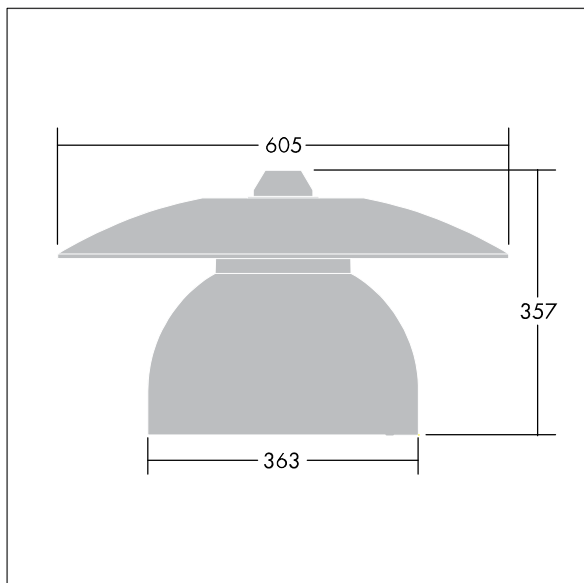

96276885 VICIA1 24L70-740 NR BP 3550 HFX CL2 ->

Victoria

Silniční a uliční LED svítidlo o velikosti malý, v moderním a nadčasovém provedení. 24 LED napájené 700mA s optikou Pro úzké vozovky. DALI stmívatelé LED předřadník. Elektrická Třída ochrany II, IP65. Těleso v provedení hliník, práškově nanášený Dopravní bílá RAL9016. Difuzor: tvrzený plochý sklo. Svítidlo se zavěšuje pomocí konzol (Ø27G), nebo instaluje na vrch sloupu nebo na zeď. Elektrická instalace bez použití nástrojů prostřednictvím svorkovnice 2 x 2,5 mm². Vybaveno 50% redukcí výkonu, pro období 3 hodiny před a 5 hodin po půlnoci. Předem zapojeno pomocí kabelu s 4 žilami, délka 8m. Dodáváno s LED zdroji v barvě 4000K

Rozměry: Ø605 x 355 mm
 Příkon svítidla: 59 W
 Hmotnost: 5,66 kg
 Scx: 0.144 m²

TLG_VCTA_F_PDB.jpg

TLG_VCTA_M_SWLD1.wmf

Tento výrobek obsahuje světelné zdroje třídy energetické účinnosti D, F.

Hodnoty označené * představují stanovené rozměrové hodnoty. Thorn používá ověřené a testované díly od předních dodavatelů, avšak v průběhu jmenovité životnosti výrobku může dojít k ojedinělým případům poruch jednotlivých LED souvisejících s technologií. Mezinárodní normy stanoví tolerance počátečního toku a připojeného zatížení na ±10%. Pokud není uvedeno jinak, platí hodnoty pro okolní teplotu 25°C.