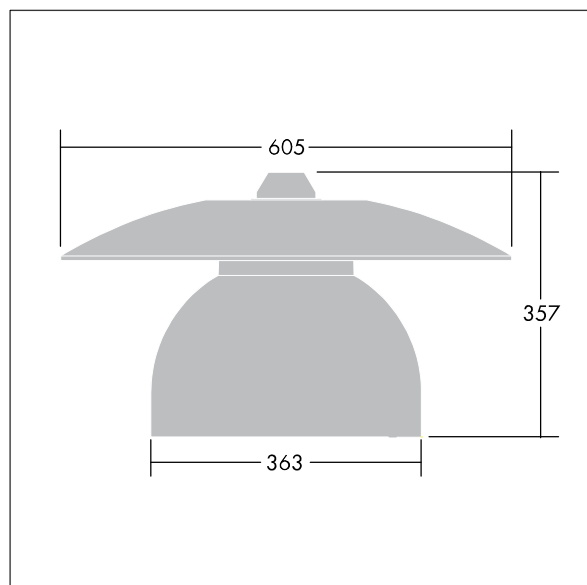

96276887 VICIA1 36L35-740 NR BP 3550 HFX CL2 ->

Victoria

Silniční a uliční LED svítidlo o velikosti malý, v moderním a nadčasovém provedení. 36 LED napájené 350mA s optikou Pro úzké vozovky. DALI stmívatelé LED předřadník. Elektrická Třída ochrany II, IP65. Těleso v provedení hliník, práškově nanášený Dopravní bílá RAL9016. Difuzor: tvrzený plochý sklo. Svítidlo se zavěšuje pomocí konzol (Ø27G), nebo instaluje na vrch sloupu nebo na zeď. Elektrická instalace bez použití nástrojů prostřednictvím svorkovnice 2 x 2,5 mm². Vybaveno 50% redukcí výkonu, pro období 3 hodiny před a 5 hodin po půlnoci. Předem zapojeno pomocí kabelu s 4 žilami, délka 8m. Dodáváno s LED zdroji v barvě 4000K

Rozměry: Ø605 x 355 mm
 Příkon svítidla: 45 W
 Hmotnost: 5,66 kg
 Scx: 0.144 m²

TLG_VCTA_F_PDB.jpg

TLG_VCTA_M_SWLD1.wmf

Tento výrobek obsahuje světelné zdroje třídy energetické účinnosti D, F.

Hodnoty označené * představují stanovené rozměrové hodnoty. Thorn používá ověřené a testované díly od předních dodavatelů, avšak v průběhu jmenovité životnosti výrobku může dojít k ojedinělým případům poruch jednotlivých LED souvisejících s technologií. Mezinárodní normy stanoví tolerance počátečního toku a připojeného zatížení na $\pm 10\%$. Pokud není uvedeno jinak, platí hodnoty pro okolní teplotu 25°C.

Victoria

96276887 VICIA1 36L35-740 NR BP 3550 HFX CL2 ->

THORN