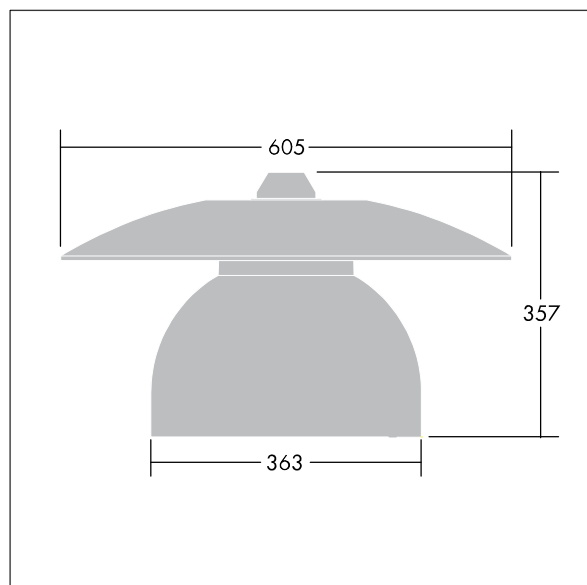

96276887 VICIA1 36L35-740 NR BP 3550 HFX CL2 ->

Victoria

Silniční a uliční LED svítidlo o velikosti malý, v moderním a nadčasovém provedení. 36 LED napájené 350mA s optikou Pro úzké vozovky. DALI stmívatelé LED předřadník. Elektrická Třída ochrany II, IP65. Těleso v provedení hliník, práškově nanášený Dopravní bílá RAL9016. Difuzor: tvrzený plochý sklo. Svítidlo se zavěšuje pomocí konzol (Ø27G), nebo instaluje na vrch sloupu nebo na zeď. Elektrická instalace bez použití nástrojů prostřednictvím svorkovnice 2 x 2,5 mm². Vybaveno 50% redukcí výkonu, pro období 3 hodiny před a 5 hodin po půlnoci. Předem zapojeno pomocí kabelu s 4 žilami, délka 8m. Dodáváno s LED zdroji v barvě 4000K

Rozměry: Ø605 x 355 mm
 Příkon svítidla: 45 W
 Hmotnost: 5,66 kg
 Scx: 0.144 m²

TLG_VCTA_F_PDB.jpg

TLG_VCTA_M_SWLD1.wmf

Tento výrobek obsahuje světelné zdroje třídy energetické účinnosti D, F.

Hodnoty označené * představují stanovené rozměrové hodnoty. Thorn používá ověřené a testované díly od předních dodavatelů, avšak v průběhu jmenovité životnosti výrobku může dojít k ojedinělým případům poruch jednotlivých LED souvisejících s technologií. Mezinárodní normy stanoví tolerance počátečního toku a připojeného zatížení na ±10%. Pokud není uvedeno jinak, platí hodnoty pro okolní teplotu 25°C.