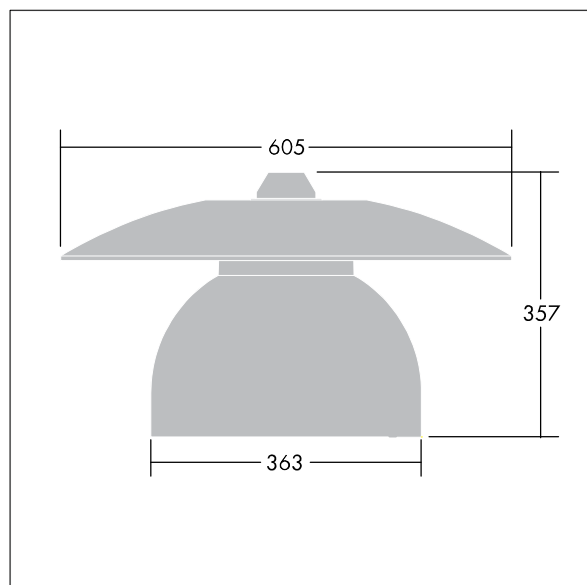

96276888 VICIA1 36L50-740 NR BP 3550 HFX CL2 ->

Victoria

Silniční a uliční LED svítidlo o velikosti malý, v moderním a nadčasovém provedení. 36 LED napájené 500mA s optikou Pro úzké vozovky. DALI stmívatelé LED předřadník. Elektrická Třída ochrany II, IP65. Těleso v provedení hliník, práškově nanášený Dopravní bílá RAL9016. Difuzor: tvrzený plochý sklo. Svítidlo se zavěšuje pomocí konzol (Ø27G), nebo instaluje na vrch sloupu nebo na zeď. Elektrická instalace bez použití nástrojů prostřednictvím svorkovnice 2 x 2,5 mm². Vybaveno 50% redukcí výkonu, pro období 3 hodiny před a 5 hodin po půlnoci. Předem zapojeno pomocí kabelu s 4 žilami, délka 8m. Dodáváno s LED zdroji v barvě 4000K

Rozměry: Ø605 x 355 mm
 Příkon svítidla: 61 W
 Hmotnost: 5,66 kg
 Scx: 0.144 m²

TLG_VCTA_F_PDB.jpg

TLG_VCTA_M_SWLD1.wmf

Tento výrobek obsahuje světelné zdroje třídy energetické účinnosti D, F.

Hodnoty označené * představují stanovené rozměrové hodnoty. Thorn používá ověřené a testované díly od předních dodavatelů, avšak v průběhu jmenovité životnosti výrobku může dojít k ojedinělým případům poruch jednotlivých LED souvisejících s technologií. Mezinárodní normy stanoví tolerance počátečního toku a připojeného zatížení na ±10%. Pokud není uvedeno jinak, platí hodnoty pro okolní teplotu 25°C.