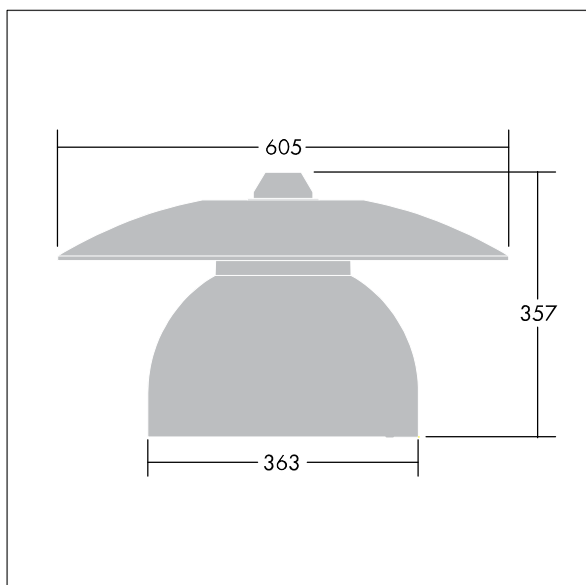

Victoria

Silniční a uliční LED svítidlo o velikosti malý, v moderním a nadčasovém provedení. 36 LED napájené 700mA s optikou Pro úzké vozovky. DALI stmívatelé LED předřadník. Elektrická Třída ochrany II, IP65. Těleso v provedení hliník, práškově nanášený Dopravní bílá RAL9016. Difuzor: tvrzený plochý sklo. Svítidlo se zavěšuje pomocí konzol (Ø27G), nebo instaluje na vrch sloupu nebo na zeď. Elektrická instalace bez použití nástrojů prostřednictvím svorkovnice 2 x 2,5 mm². Vybaveno 50% redukcí výkonu, pro období 3 hodiny před a 5 hodin po půlnoci. Předem zapojeno pomocí kabelu s 4 žilami, délka 8m. Dodáváno s LED zdroji v barvě 4000K

Rozměry: Ø605 x 355 mm
 Příkon svítidla: 83 W
 Hmotnost: 5,66 kg
 Scx: 0.144 m²

TLG_VCTA_F_PDB.jpg

TLG_VCTA_M_SWLD1.wmf

Tento výrobek obsahuje světelné zdroje třídy energetické účinnosti D, F.

Victoria

96276889 VICIA1 36L70-740 NR BP 3550 HFX CL2 ->