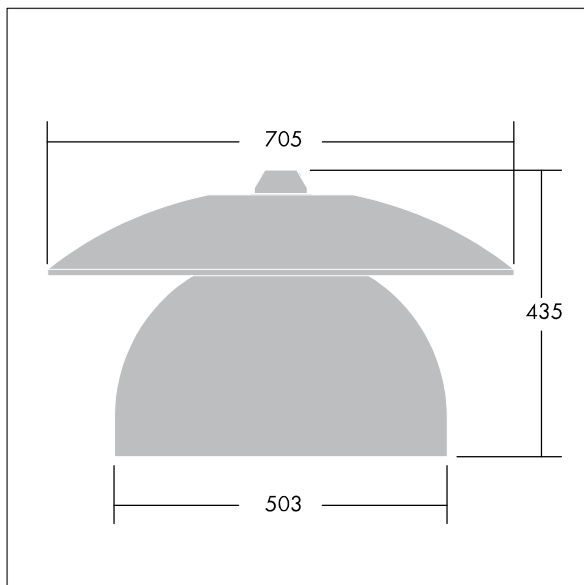

96276890 VICIA2 48L35-740 NR BP 3550 HFX CL2 ->

Victoria

Silniční a uliční LED svítidlo o velikosti široký, v moderním a nadčasovém provedení. 48 LED napájené 350mA s optikou Pro úzké vozovky. DALI stmívatelé LED předřadník. Elektrická Třída ochrany II, IP65. Těleso v provedení hliník, práškově nanášený Dopravní bílá RAL9016. Difuzor: tvrzený plochý sklo. Svítidlo se zavěšuje pomocí konzol (Ø27G), nebo instaluje na vrch sloupu nebo na zeď. Elektrická instalace bez použití nástrojů prostřednictvím svorkovnice 2 x 2,5 mm².

Vybaveno 50% redukcí výkonu, pro období 3 hodiny před a 5 hodin po půlnoci. Předem zapojeno pomocí kabelu s 4 žilami, délka 10m. Dodáváno s LED zdroji v barvě 4000K

Rozměry: Ø705 x 435 mm

Příkon svítidla: 57 W

Hmotnost: 14,1 kg

Scx: 0.228 m²

TLG_VCTA_F_PDB.jpg

TLG_VCTA_M_SWLD2.wmf

Tento výrobek obsahuje světelné zdroje třídy energetické účinnosti D, F.

Hodnoty označené * představují stanovené rozměrové hodnoty. Thorn používá ověřené a testované díly od předních dodavatelů, avšak v průběhu jmenovité životnosti výrobku může dojít k ojedinělým případům poruch jednotlivých LED souvisejících s technologií. Mezinárodní normy stanoví tolerance počátečního toku a připojeného zatížení na $\pm 10\%$. Pokud není uvedeno jinak, platí hodnoty pro okolní teplotu 25°C.