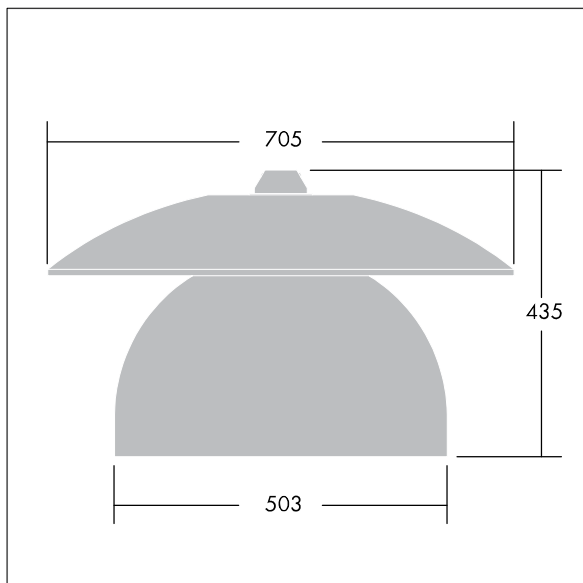

96276890 VICIA2 48L35-740 NR BP 3550 HFX CL2 ->

Victoria

Silniční a uliční LED svítidlo o velikosti široký, v moderním a nadčasovém provedení. 48 LED napájené 350mA s optikou Pro úzké vozovky. DALI stmívatelé LED předřadník. Elektrická Třída ochrany II, IP65. Těleso v provedení hliník, práškově nanášený Dopravní bílá RAL9016. Difuzor: tvrzený ploché sklo. Svítidlo se zavěšuje pomocí konzol (Ø27G), nebo instaluje na vrch sloupu nebo na zeď. Elektrická instalace bez použití nástrojů prostřednictvím svorkovnice 2 x 2,5 mm². Vybaveno 50% redukcí výkonu, pro období 3 hodiny před a 5 hodin po půlnoci. Předem zapojeno pomocí kabelu s 4 žilami, délka 10m. Dodáváno s LED zdroji v barvě 4000K

Rozměry: Ø705 x 435 mm
 Příkon svítidla: 57 W
 Hmotnost: 14,1 kg
 Scx: 0.228 m²

TLG_VCTA_F_PDB.jpg

TLG_VCTA_M_SWLD2.wmf

Tento výrobek obsahuje světelné zdroje třídy energetické účinnosti D, F.

Hodnoty označené * představují stanovené rozměrové hodnoty. Thorn používá ověřené a testované díly od předních dodavatelů, avšak v průběhu jmenovité životnosti výrobku může dojít k ojedinělým případům poruch jednotlivých LED souvisejících s technologií. Mezinárodní normy stanoví tolerance počátečního toku a připojeného zatížení na ±10%. Pokud není uvedeno jinak, platí hodnoty pro okolní teplotu 25°C.