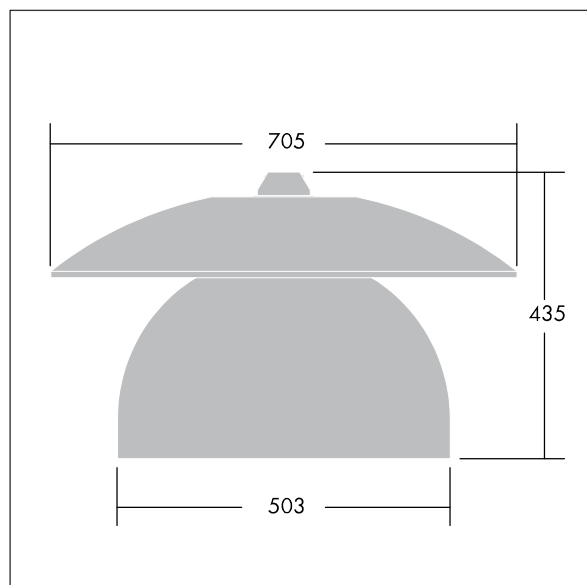

96276891 VICIA2 48L50-740 NR BP 3550 HFX CL2 ->

Victoria

Silniční a uliční LED svítidlo o velikosti široký, v moderním a nadčasovém provedení. 48 LED napájené 500mA s optikou Pro úzké vozovky. DALI stmívatelé LED předřadník. Elektrická Třída ochrany II, IP65. Těleso v provedení hliník, práškově nanášený Dopravní bílá RAL9016. Difuzor: tvrzený plochý sklo. Svítidlo se zavěšuje pomocí konzol (Ø27G), nebo instaluje na vrch sloupu nebo na zeď. Elektrická instalace bez použití nástrojů prostřednictvím svorkovnice 2 x 2,5 mm².

Vybaveno 50% redukcí výkonu, pro období 3 hodiny před a 5 hodin po půlnoci. Předem zapojeno pomocí kabelu s 4 žilami, délka 10m. Dodáváno s LED zdroji v barvě 4000K

Rozměry: Ø705 x 435 mm

Příkon svítidla: 78 W

Hmotnost: 14,1 kg

Scx: 0.228 m²

TLG_VCTA_F_PDB.jpg

TLG_VCTA_M_SWLD2.wmf

Tento výrobek obsahuje světelné zdroje třídy energetické účinnosti D, F.

Hodnoty označené * představují stanovené rozměrové hodnoty. Thorn používá ověřené a testované díly od předních dodavatelů, avšak v průběhu jmenovité životnosti výrobku může dojít k ojedinělým případům poruch jednotlivých LED souvisejících s technologií. Mezinárodní normy stanoví tolerance počátečního toku a připojeného zatížení na ±10%. Pokud není uvedeno jinak, platí hodnoty pro okolní teplotu 25°C.