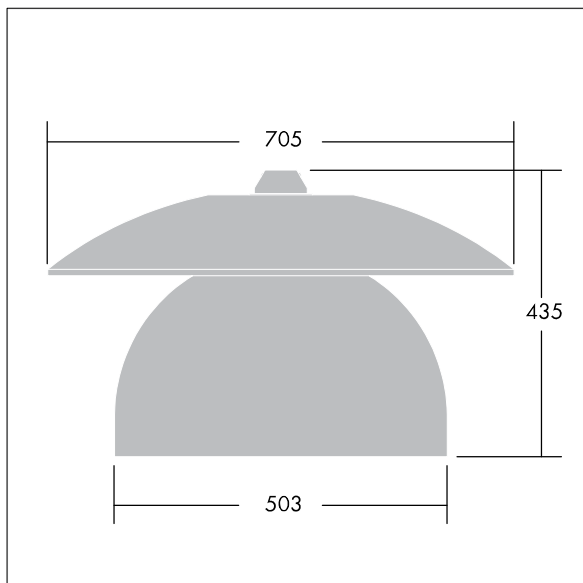

Victoria

Silniční a uliční LED svítidlo o velikosti široký, v moderním a nadčasovém provedení. 48 LED napájené 500mA s optikou Pro úzké vozovky. DALI stmívatelé LED předřadník. Elektrická Třída ochrany II, IP65. Těleso v provedení hliník, práškově nanášený Dopravní bílá RAL9016. Difuzor: tvrzený plochý sklo. Svítidlo se zavěšuje pomocí konzol (Ø27G), nebo instaluje na vrch sloupu nebo na zeď. Elektrická instalace bez použití nástrojů prostřednictvím svorkovnice 2 x 2,5 mm². Vybaveno 50% redukcí výkonu, pro období 3 hodiny před a 5 hodin po půlnoci. Předem zapojeno pomocí kabelu s 4 žilami, délka 10m. Dodáváno s LED zdroji v barvě 4000K

Rozměry: Ø705 x 435 mm
 Příkon svítidla: 78 W
 Hmotnost: 14,1 kg
 Scx: 0.228 m²

TLG_VCTA_F_PDB.jpg

TLG_VCTA_M_SWLD2.wmf

Tento výrobek obsahuje světelné zdroje třídy energetické účinnosti D, F.