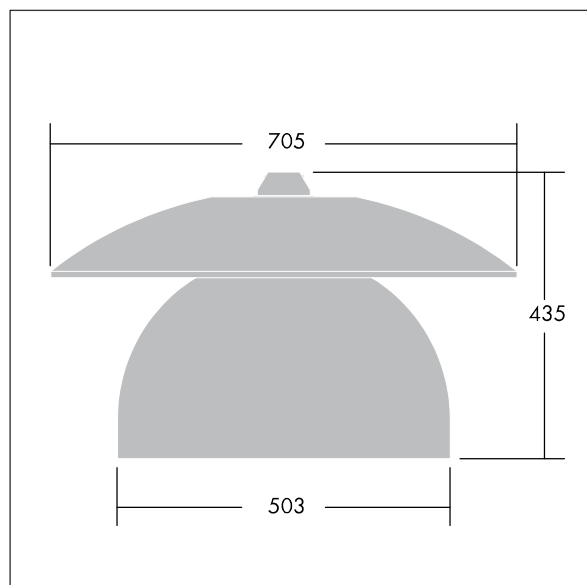

96276892 VICIA2 48L70-740 NR BP 3550 HFX CL2 ->

Victoria

Silniční a uliční LED svítidlo o velikosti široký, v moderním a nadčasovém provedení. 48 LED napájené 700mA s optikou Pro úzké vozovky. DALI stmívatelé LED předřadník. Elektrická Třída ochrany II, IP65. Těleso v provedení hliník, práškově nanášený Dopravní bílá RAL9016. Difuzor: tvrzený plochý sklo. Svítidlo se zavěšuje pomocí konzol (Ø27G), nebo instaluje na vrch sloupu nebo na zeď. Elektrická instalace bez použití nástrojů prostřednictvím svorkovnice 2 x 2,5 mm².

Vybaveno 50% redukcí výkonu, pro období 3 hodiny před a 5 hodin po půlnoci. Předem zapojeno pomocí kabelu s 4 žilami, délka 10m. Dodáváno s LED zdroji v barvě 4000K

Rozměry: Ø705 x 435 mm

Příkon svítidla: 109 W

Hmotnost: 14,1 kg

Scx: 0.228 m²

TLG_VCTA_F_PDB.jpg

TLG_VCTA_M_SWLD2.wmf

Tento výrobek obsahuje světelné zdroje třídy energetické účinnosti D, F.

Hodnoty označené * představují stanovené rozměrové hodnoty. Thorn používá ověřené a testované díly od předních dodavatelů, avšak v průběhu jmenovité životnosti výrobku může dojít k ojedinělým případům poruch jednotlivých LED souvisejících s technologií. Mezinárodní normy stanoví tolerance počátečního toku a připojeného zatížení na $\pm 10\%$. Pokud není uvedeno jinak, platí hodnoty pro okolní teplotu 25°C.