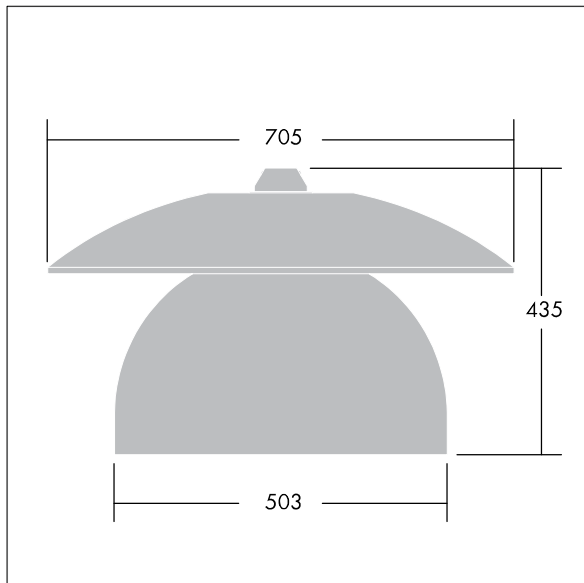

Victoria

Silniční a uliční LED svítidlo o velikosti široký, v moderním a nadčasovém provedení. 60 LED napájené 350mA s optikou Pro úzké vozovky. DALI stmívatelé LED předřadník. Elektrická Třída ochrany II, IP65. Těleso v provedení hliník, práškově nanášený Dopravní bílá RAL9016. Difuzor: tvrzený plochý sklo. Svítidlo se zavěšuje pomocí konzol (Ø27G), nebo instaluje na vrch sloupu nebo na zeď. Elektrická instalace bez použití nástrojů prostřednictvím svorkovnice 2 x 2,5 mm².

Vybaveno 50% redukcí výkonu, pro období 3 hodiny před a 5 hodin po půlnoci. Předem zapojeno pomocí kabelu s 4 žilami, délka 10m. Dodáváno s LED zdroji v barvě 4000K

Rozměry: Ø705 x 435 mm

Příkon svítidla: 69 W

Hmotnost: 14,1 kg

Scx: 0.228 m²

TLG_VCTA_F_PDB.jpg

TLG_VCTA_M_SWLD2.wmf

Tento výrobek obsahuje světelné zdroje třídy energetické účinnosti D, F.