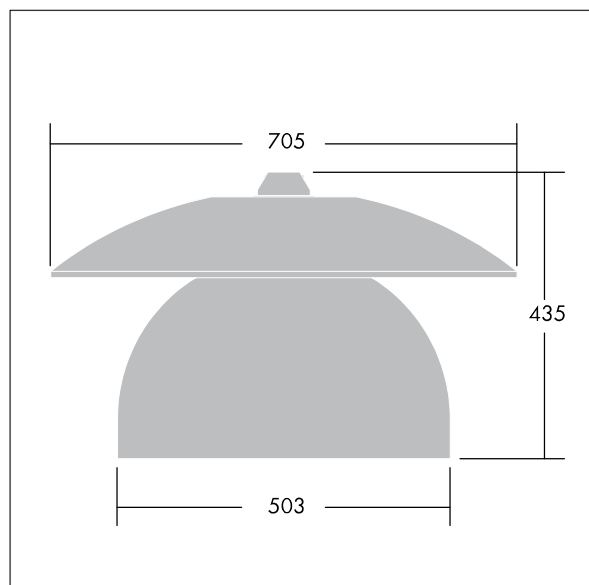

Victoria

Silniční a uliční LED svítidlo o velikosti široký, v moderním a nadčasovém provedení. 60 LED napájené 700mA s optikou Pro úzké vozovky. DALI stmívatelé LED předřadník. Elektrická Třída ochrany II, IP65. Těleso v provedení hliník, práškově nanášený Dopravní bílá RAL9016. Difuzor: tvrzený plochý sklo. Svítidlo se zavěšuje pomocí konzol (Ø27G), nebo instaluje na vrch sloupu nebo na zeď. Elektrická instalace bez použití nástrojů prostřednictvím svorkovnice 2 x 2,5 mm².

Vybaveno 50% redukcí výkonu, pro období 3 hodiny před a 5 hodin po půlnoci. Předem zapojeno pomocí kabelu s 4 žilami, délka 10m. Dodáváno s LED zdroji v barvě 4000K

Rozměry: Ø705 x 435 mm

Příkon svítidla: 134 W

Hmotnost: 14,1 kg

Scx: 0.228 m²

TLG_VCTA_F_PDB.jpg

TLG_VCTA_M_SWLD2.wmf

Tento výrobek obsahuje světelné zdroje třídy energetické účinnosti D, F.

Victoria

96276895 VICIA2 60L70-740 NR BP 3550 HFX CL2 ->

THORN