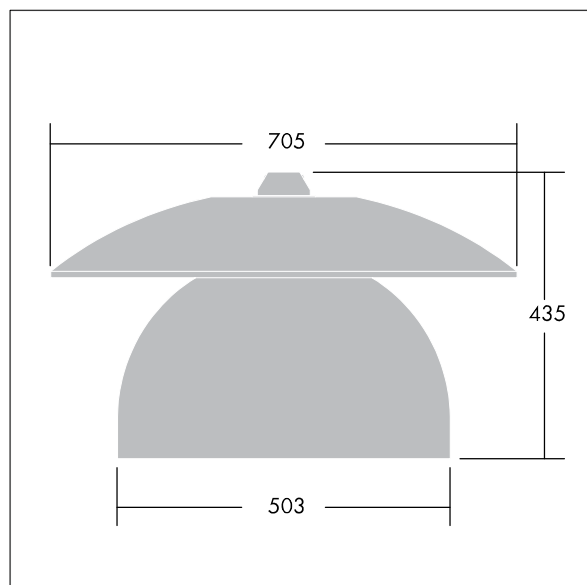

Victoria

Silniční a uliční LED svítidlo o velikosti široký, v moderním a nadčasovém provedení. 72 LED napájené 350mA s optikou Pro úzké vozovky. DALI stmívatelé LED předřadník. Elektrická Třída ochrany II, IP65. Těleso v provedení hliník, práškově nanášený Dopravní bílá RAL9016. Difuzor: tvrzený plochý sklo. Svítidlo se zavěšuje pomocí konzol (Ø27G), nebo instaluje na vrch sloupu nebo na zeď. Elektrická instalace bez použití nástrojů prostřednictvím svorkovnice 2 x 2,5 mm². Vybaveno 50% redukcí výkonu, pro období 3 hodiny před a 5 hodin po půlnoci. Předem zapojeno pomocí kabelu s 4 žilami, délka 10m. Dodáváno s LED zdroji v barvě 4000K

Rozměry: Ø705 x 435 mm
 Příkon svítidla: 81 W
 Hmotnost: 14,1 kg
 Scx: 0.228 m²

TLG_VCTA_F_PDB.jpg

TLG_VCTA_M_SWLD2.wmf

Tento výrobek obsahuje světelné zdroje třídy energetické účinnosti D, F.

Victoria

96276896 VICIA2 72L35-740 NR BP 3550 HFX CL2 ->