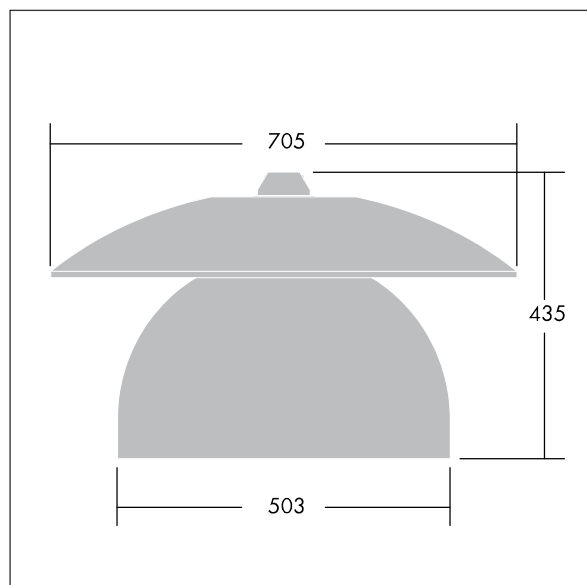

## Victoria

Silniční a uliční LED svítidlo o velikosti široký, v moderním a nadčasovém provedení. 72 LED napájené 350mA s optikou Pro úzké vozovky. DALI stmívatelé LED předřadník. Elektrická Třída ochrany II, IP65. Těleso v provedení hliník, práškově nanášený Dopravní bílá RAL9016. Difuzor: tvrzený plochý sklo. Svítidlo se zavěšuje pomocí konzol (Ø27G), nebo instaluje na vrch sloupu nebo na zeď. Elektrická instalace bez použití nástrojů prostřednictvím svorkovnice 2 x 2,5 mm<sup>2</sup>. Vybaveno 50% redukcí výkonu, pro období 3 hodiny před a 5 hodin po půlnoci. Předem zapojeno pomocí kabelu s 4 žilami, délka 10m. Dodáváno s LED zdroji v barvě 4000K

Rozměry: Ø705 x 435 mm  
 Příkon svítidla: 81 W  
 Hmotnost: 14,1 kg  
 Scx: 0.228 m<sup>2</sup>

TLG\_VCTA\_F\_PDB.jpg

TLG\_VCTA\_M\_SWLD2.wmf

Tento výrobek obsahuje světelné zdroje třídy energetické účinnosti D, F.