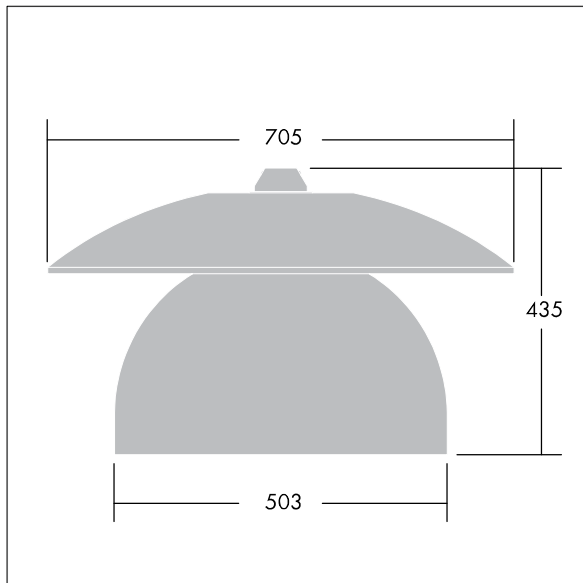

Vybaveno 50% redukcí výkonu, pro období 3 hodiny před a 5 hodin po půlnoci. Předem zapojeno pomocí kabelu s 4 žilami, délka 10m. Dodáváno s LED zdroji v barvě 4000K

Rozměry: Ø705 x 435 mm

Příkon svítidla: 114 W

Hmotnost: 14,1 kg

Scx: 0.228 m²

TLG_VCTA_F_PDB.jpg

TLG_VCTA_M_SWLD2.wmf

Tento výrobek obsahuje světelné zdroje třídy energetické účinnosti D, F.

Hodnoty označené * představují stanovené rozměrové hodnoty. Thorn používá ověřené a testované díly od předních dodavatelů, avšak v průběhu jmenovité životnosti výrobku může dojít k ojedinělým případům poruch jednotlivých LED souvisejících s technologií. Mezinárodní normy stanoví tolerance počátečního toku a připojeného zatížení na ±10%. Pokud není uvedeno jinak, platí hodnoty pro okolní teplotu 25°C.