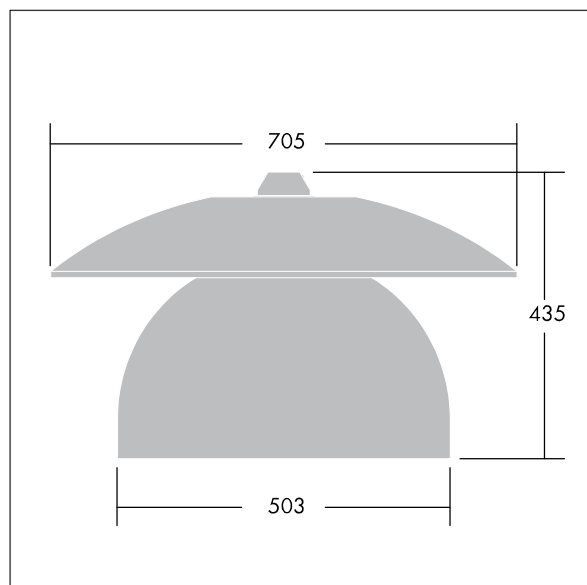

Victoria

Silniční a uliční LED svítidlo o velikosti široký, v moderním a nadčasovém provedení. 72 LED napájené 500mA s optikou Pro úzké vozovky. DALI stmívatelé LED předřadník. Elektrická Třída ochrany II, IP65. Těleso v provedení hliník, práškově nanášený Dopravní bílá RAL9016. Difuzor: tvrzený plochý sklo. Svítidlo se zavěšuje pomocí konzol (Ø27G), nebo instaluje na vrch sloupu nebo na zeď. Elektrická instalace bez použití nástrojů prostřednictvím svorkovnice 2 x 2,5 mm².

Vybaveno 50% redukcí výkonu, pro období 3 hodiny před a 5 hodin po půlnoci. Předem zapojeno pomocí kabelu s 4 žilami, délka 10m. Dodáváno s LED zdroji v barvě 4000K

Rozměry: Ø705 x 435 mm

Příkon svítidla: 114 W

Hmotnost: 14,1 kg

Scx: 0.228 m²

TLG_VCTA_F_PDB.jpg

TLG_VCTA_M_SWLD2.wmf

Tento výrobek obsahuje světelné zdroje třídy energetické účinnosti D, F.