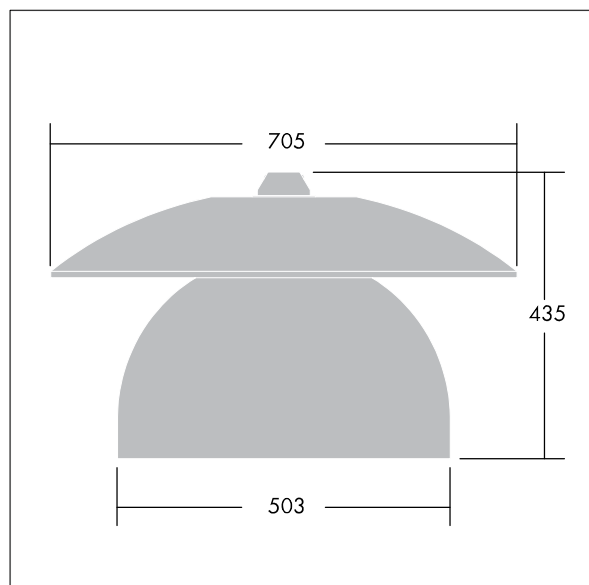

Victoria

Silniční a uliční LED svítidlo o velikosti široký, v moderním a nadčasovém provedení. 72 LED napájené 700mA s optikou Pro úzké vozovky. DALI stmívatelé LED předřadník. Elektrická Třída ochrany II, IP65. Těleso v provedení hliník, práškově nanášený Dopravní bílá RAL9016. Difuzor: tvrzený ploché sklo. Svítidlo se zavěšuje pomocí konzol (Ø27G), nebo instaluje na vrch sloupu nebo na zeď. Elektrická instalace bez použití nástrojů prostřednictvím svorkovnice 2 x 2,5 mm².

Vybaveno 50% redukcí výkonu, pro období 3 hodiny před a 5 hodin po půlnoci. Předem zapojeno pomocí kabelu s 4 žilami, délka 10m. Dodáváno s LED zdroji v barvě 4000K

Rozměry: Ø705 x 435 mm

Příkon svítidla: 159 W

Hmotnost: 14,1 kg

Scx: 0.228 m²

TLG_VCTA_F_PDB.jpg

TLG_VCTA_M_SWLD2.wmf

Tento výrobek obsahuje světelné zdroje třídy energetické účinnosti D, F.

Victoria

96276898 VICIA2 72L70-740 NR BP 3550 HFX CL2 ->

THORN