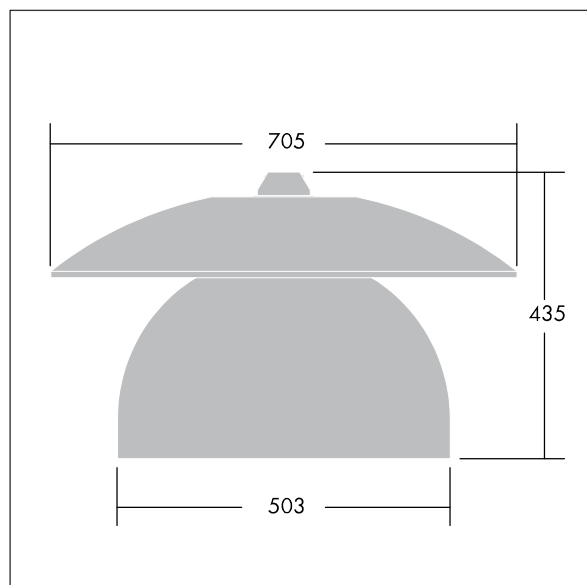

Victoria

Silniční a uliční LED svítidlo o velikosti široký, v moderním a nadčasovém provedení. 72 LED napájené 700mA s optikou Pro úzké vozovky. DALI stmívatelé LED předřadník. Elektrická Třída ochrany II, IP65. Těleso v provedení hliník, práškově nanášený Dopravní bílá RAL9016. Difuzor: tvrzený ploché sklo. Svítidlo se zavěšuje pomocí konzol (Ø27G), nebo instaluje na vrch sloupu nebo na zeď. Elektrická instalace bez použití nástrojů prostřednictvím svorkovnice 2 x 2,5 mm².

Vybaveno 50% redukcí výkonu, pro období 3 hodiny před a 5 hodin po půlnoci. Předem zapojeno pomocí kabelu s 4 žilami, délka 10m. Dodáváno s LED zdroji v barvě 4000K

Rozměry: Ø705 x 435 mm

Příkon svítidla: 159 W

Hmotnost: 14,1 kg

Scx: 0.228 m²

TLG_VCTA_F_PDB.jpg

TLG_VCTA_M_SWLD2.wmf

Tento výrobek obsahuje světelné zdroje třídy energetické účinnosti D, F.