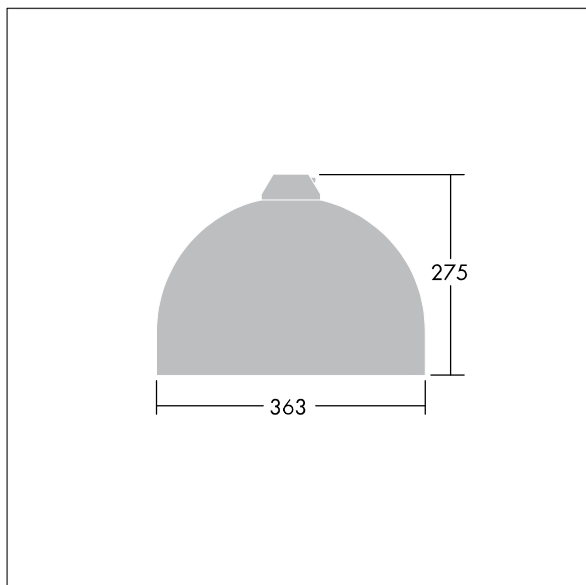

96276860 VIC1 12L50-740 NR BP 3550 HFX CL2 ->

Victor

Silniční a uliční LED svítidlo o velikosti malý, v moderním a nadčasovém provedení. 12 LED napájené 500mA s optikou Pro úzké vozovky. DALI stmívatelé LED předřadník. Elektrická Třída ochrany II, IP66. Těleso v provedení hliník, práškově nanášený Dopravní bílá RAL9016. Difuzor: tvrzený plochý sklo. Svítidlo se zavěšuje pomocí konzol (Ø27G), nebo instaluje na vrch sloupu nebo na zeď. Elektrická instalace bez použití nástrojů prostřednictvím svorkovnice 2 x 2,5 mm². Vybaveno 50% redukcí výkonu, pro období 3 hodiny před a 5 hodin po půlnoci. Předem zapojeno pomocí kabelu s 4 žilami, délka 8m. Dodáváno s LED zdroji v barvě 4000K

Rozměry: Ø363 x 277 mm
 Příkon svítidla: 21 W
 Hmotnost: 5,5 kg
 Scx: 0.084 m²

TLG_VCTR_F_65PDB.jpg

TLG_VCTR_M_SWLD1.wmf

Tento výrobek obsahuje světelný zdroj s třídou energetické účinnosti D.

Hodnoty označené * představují stanovené rozměrové hodnoty. Thorn používá ověřené a testované díly od předních dodavatelů, avšak v průběhu jmenovité životnosti výrobku může dojít k ojedinělým případům poruch jednotlivých LED souvisejících s technologií. Mezinárodní normy stanoví tolerance počátečního toku a připojeného zatížení na $\pm 10\%$. Pokud není uvedeno jinak, platí hodnoty pro okolní teplotu 25°C.