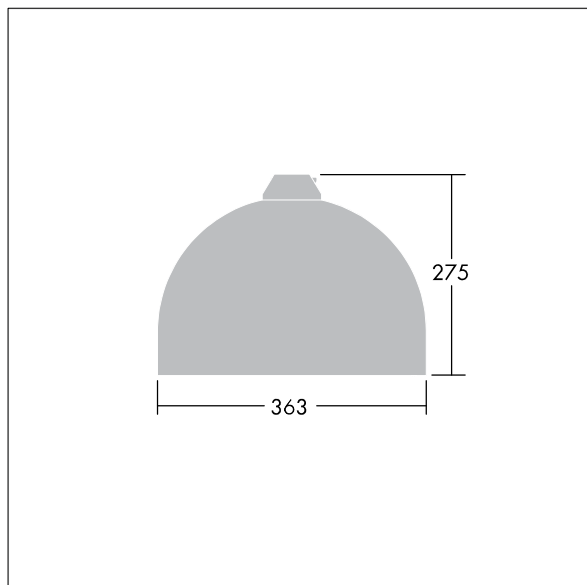

## Victor

Silniční a uliční LED svítidlo o velikosti malý, v moderním a nadčasovém provedení. 12 LED napájené 500mA s optikou Pro úzké vozovky. DALI stmívatelé LED předřadník. Elektrická Třída ochrany II, IP66. Těleso v provedení hliník, práškově nanášený Dopravní bílá RAL9016. Difuzor: tvrzený plochý sklo. Svítidlo se zavěšuje pomocí konzol (Ø27G), nebo instaluje na vrch sloupu nebo na zeď. Elektrická instalace bez použití nástrojů prostřednictvím svorkovnice 2 x 2,5 mm<sup>2</sup>. Vybaveno 50% redukcí výkonu, pro období 3 hodiny před a 5 hodin po půlnoci. Předem zapojeno pomocí kabelu s 4 žilami, délka 8m. Dodáváno s LED zdroji v barvě 4000K

Rozměry: Ø363 x 277 mm  
 Příkon svítidla: 21 W  
 Hmotnost: 5,5 kg  
 Scx: 0.084 m<sup>2</sup>

TLG\_VCTR\_F\_65PDB.jpg

TLG\_VCTR\_M\_SWLD1.wmf

Tento výrobek obsahuje světelný zdroj s třídou energetické účinnosti D.