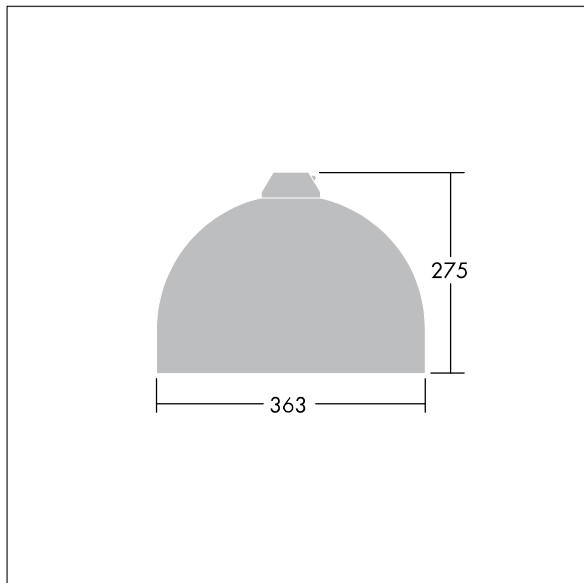

96276859 VIC1 12L35-740 NR BP 3550 HFX CL2 ->

Victor

Silniční a uliční LED svítidlo o velikosti malý, v moderním a nadčasovém provedení. 12 LED napájené 350mA s optikou Pro úzké vozovky. DALI stmívatelé LED předřadník. Elektrická Třída ochrany II, IP66. Těleso v provedení hliník, práškově nanášený Dopravní bílá RAL9016. Difuzor: tvrzený plochý sklo. Svítidlo se zavěšuje pomocí konzol (Ø27G), nebo instaluje na vrch sloupu nebo na zeď. Elektrická instalace bez použití nástrojů prostřednictvím svorkovnice 2 x 2,5 mm². Vybaveno 50% redukcí výkonu, pro období 3 hodiny před a 5 hodin po půlnoci. Předem zapojeno pomocí kabelu s 4 žilami, délka 8m. Dodáváno s LED zdroji v barvě 4000K

Rozměry: Ø363 x 277 mm
 Příkon svítidla: 15 W
 Hmotnost: 5,5 kg
 Scx: 0.084 m²

TLG_VCTR_F_65PDB.jpg

TLG_VCTR_M_SWLD1.wmf

Tento výrobek obsahuje světelný zdroj s třídou energetické účinnosti D.

Hodnoty označené * představují stanovené rozměrové hodnoty. Thorn používá ověřené a testované díly od předních dodavatelů, avšak v průběhu jmenovité životnosti výrobku může dojít k ojedinělým případům poruch jednotlivých LED souvisejících s technologií. Mezinárodní normy stanoví tolerance počátečního toku a připojeného zatížení na ±10%. Pokud není uvedeno jinak, platí hodnoty pro okolní teplotu 25°C.