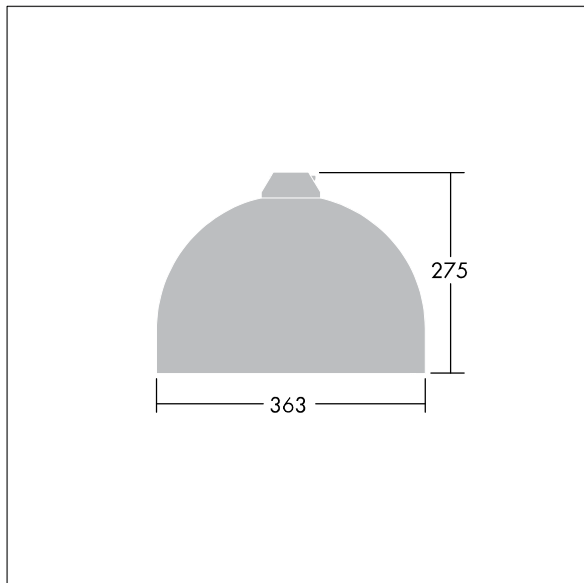

## Victor

Silniční a uliční LED svítidlo o velikosti malý, v moderním a nadčasovém provedení. 12 LED napájené 350mA s optikou Pro úzké vozovky. DALI stmívatelé LED předřadník. Elektrická Třída ochrany II, IP66. Těleso v provedení hliník, práškově nanášený Dopravní bílá RAL9016. Difuzor: tvrzený plochý sklo. Svítidlo se zavěšuje pomocí konzol (Ø27G), nebo instaluje na vrch sloupu nebo na zeď. Elektrická instalace bez použití nástrojů prostřednictvím svorkovnice 2 x 2,5 mm<sup>2</sup>. Vybaveno 50% redukcí výkonu, pro období 3 hodiny před a 5 hodin po půlnoci. Předem zapojeno pomocí kabelu s 4 žilami, délka 8m. Dodáváno s LED zdroji v barvě 4000K

Rozměry: Ø363 x 277 mm  
 Příkon svítidla: 15 W  
 Hmotnost: 5,5 kg  
 Scx: 0.084 m<sup>2</sup>

TLG\_VCTR\_F\_65PDB.jpg

TLG\_VCTR\_M\_SWLD1.wmf

Tento výrobek obsahuje světelný zdroj s třídou energetické účinnosti D.