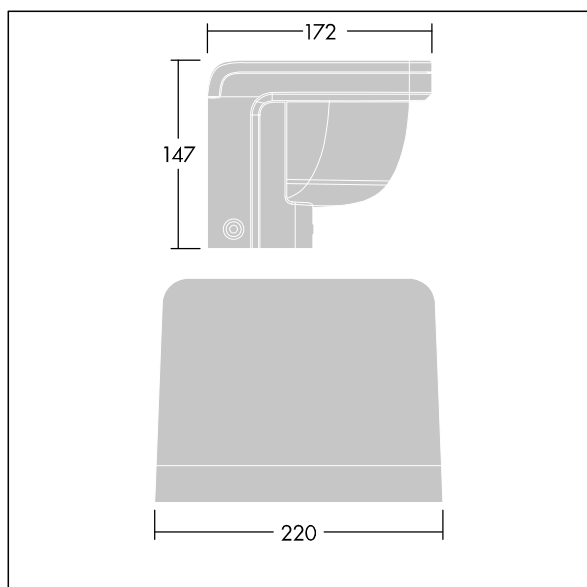

### Raze Architectural

Kompaktní, nástěnná, nástěnný LED světlomet, obsahující technologii Flat beam® společnosti Thron. 1 LED napájená při 500mA. Integrální DALI stmívatelé LED předřadník je součástí dodávky. Elektrická Třída ochrany II, IP66, IK08. Těleso: tlakově odlévaný hliník (EN44300, vhodné pro instalaci v přímořském prostředí), práškově nanášený, texturovaný antracit (odstín blíží se RAL7043). Kryt: polykarbonát stabilizovaný vůči UV záření, polopískovaný. Upevňovací prvky: nerezová ocel. Dodáváno s LED zdroji v barve 3000K.

Rozměry: 172 x 147 x 220 mm  
Příkon svítidla: 21 W  
Světelný tok: 1688 lm  
Světelný výkon svítidel: 80 lm/W  
Hmotnost: 2,77 kg

TLG\_RAZA\_F\_L\_PDB.jpg

TLG\_RAZA\_M\_L\_MWA.wmf

Tento výrobek obsahuje světelný zdroj s třídou energetické účinnosti E.