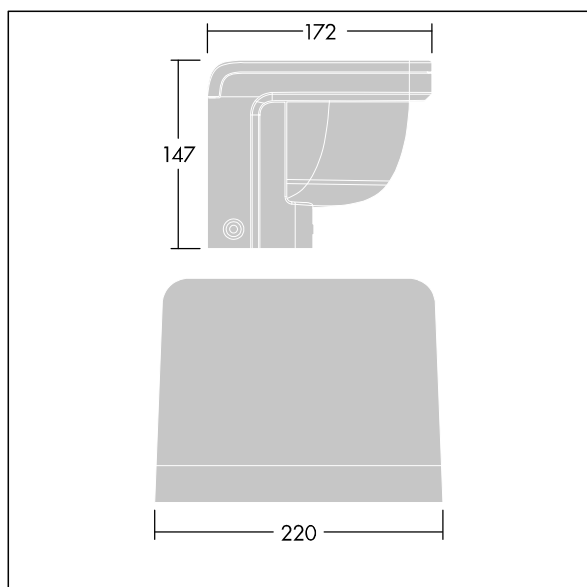

## Raze Architectural

Kompaktní, nástěnná, nástěnný LED světlomet, obsahující technologii Flat beam® společnosti Thron. 1 LED napájená při 500mA. Integrální DALI stmívatelé LED předřadník je součástí dodávky. Elektrická Třída ochrany II, IP66, IK08. Těleso: tlakově odlévaný hliník (EN44300, vhodné pro instalaci v přímořském prostředí), práškově nanášený, texturovaný antracit (odstín blíží se RAL7043). Kryt: polykarbonát stabilizovaný vůči UV záření, polopískovaný. Upevňovací prvky: nerezová ocel. Dodáváno s LED zdroji v barve 3000K.

Rozměry: 172 x 147 x 220 mm  
Příkon svítidla: 21 W  
Světelný tok: 1688 lm  
Světelný výkon svítidel: 80 lm/W  
Hmotnost: 2,77 kg

TLG\_RAZA\_F\_L\_PDB.jpg

TLG\_RAZA\_M\_L\_MWA.wmf

Tento výrobek obsahuje světelný zdroj s třídou energetické účinnosti E.