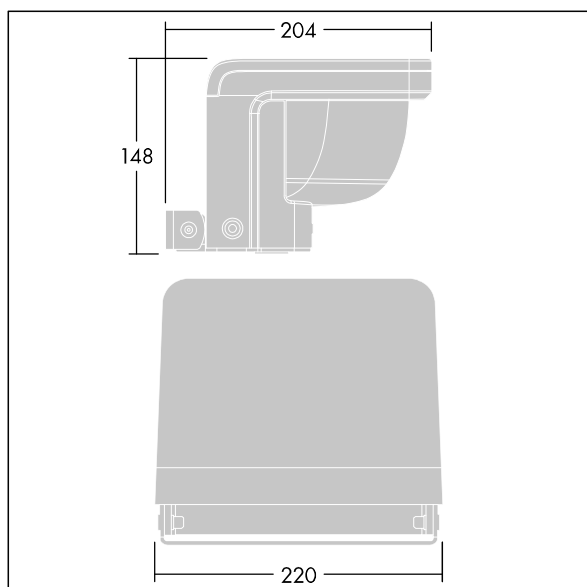

Raze Architectural

THORN

96632097 RAA L 1L50-827 HFX 6K MSF ANT

Raze Architectural

Kompaktní, Přisazený, nástěnný LED světlomet, obsahující technologii Flat beam® společnosti Thron. 1 LED napájená při 500mA. Integrální DALI stmívatelé LED předřadník je součástí dodávky. Elektrická Třída ochrany II, IP66, IK08. Těleso: tlakově odlévaný hliník (EN44300, vhodné pro instalaci v přímořském prostředí), práškově nanášený, texturovaný antracit (odstín blížíící se RAL7043). Kryt: polykarbonát stabilizovaný vůči UV záření, polopískovaný. Upevňovací prvky: nerezová ocel. Dodáváno s LED zdroji v barve 2700K.

Rozměry: 204 x 220 x 148 mm
Příkon svítidla: 21 W
Světelný tok: 1371 lm
Světelný výkon svítidel: 65 lm/W
Hmotnost: 2,85 kg

TLG_RAZA_F_L_MS_F_PDB.jpg

TLG_RAZA_M_L_MS_F.wmf

Tento výrobek obsahuje světelný zdroj s třídou energetické účinnosti E.