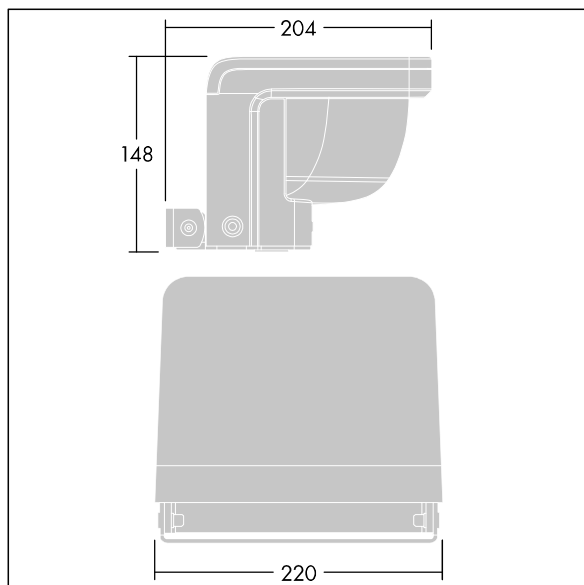

Raze Architectural

THORN

96632097 RAA L 1L50-827 HFX 6K MSF ANT

Raze Architectural

Kompaktní, Přisazený, nástěnný LED světlomet, obsahující technologii Flat beam® společnosti Thron. 1 LED napájená při 500mA. Integrální DALI stmívatelé LED předřadník je součástí dodávky. Elektrická Třída ochrany II, IP66, IK08. Těleso: tlakově odlévaný hliník (EN44300, vhodné pro instalaci v přímořském prostředí), práškově nanášený, texturovaný antracit (odstín blížíící se RAL7043). Kryt: polykarbonát stabilizovaný vůči UV záření, polopískovaný. Upevňovací prvky: nerezová ocel. Dodáváno s LED zdroji v barve 2700K.

Rozměry: 204 x 220 x 148 mm
Příkon svítidla: 21 W
Světelný tok: 1371 lm
Světelný výkon svítidel: 65 lm/W
Hmotnost: 2,85 kg

TLG_RAZA_F_L_MS_F_PDB.jpg

TLG_RAZA_M_L_MS_F.wmf

Tento výrobek obsahuje světelný zdroj s třídou energetické účinnosti E.