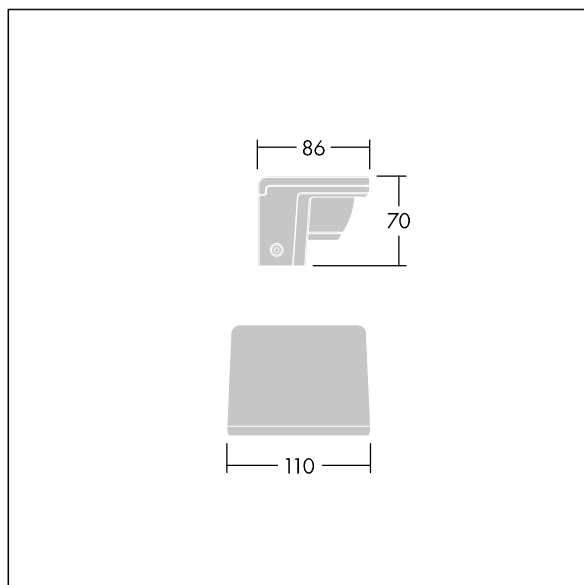

Raze Architectural

THORN

96632094 RAA S 1L35-830 NG 6K MWA ANT

Raze Architectural

Kompaktní, nástěnná, nástěnný LED světlomet, obsahující technologii Flat beam® společnosti Thron. 1 LED napájená při 350mA. Bez předřadníku je součástí dodávky. Elektrická Třída ochrany III, IP66, IK08. Těleso: tlakově odlévaný hliník (EN44300, vhodné pro instalaci v přímořském prostředí), práškově nanášený, texturovaný antracit (odstín blížíící se RAL7043). Kryt: polykarbonát stabilizovaný vůči UV záření, matný. Upevňovací prvky: nerezová ocel. Dodáváno s LED zdroji v barve 3000K.

Předřadník verze S dokáže napájet až tři svítidla. Varianta MSF s nastavitelným sklonem až do $\pm 15^\circ$. Varianta MWA instalovaná s vyrovnáním s povrchem. Ochrana proti napěťovým rázům 6kV jako standard. Zapojení předem s kabelem o délce 2m.

Rozměry: 86 x 70 x 110 mm
Příkon svítidla: 6 W
Světelný tok: 350 lm
Světelný výkon svítidel: 58 lm/W
Hmotnost: 0,56 kg

TLG_RAZA_F_S_PDB.jpg

TLG_RAZA_M_S_MWA.wmf

Tento výrobek obsahuje světelný zdroj s třídou energetické účinnosti F.