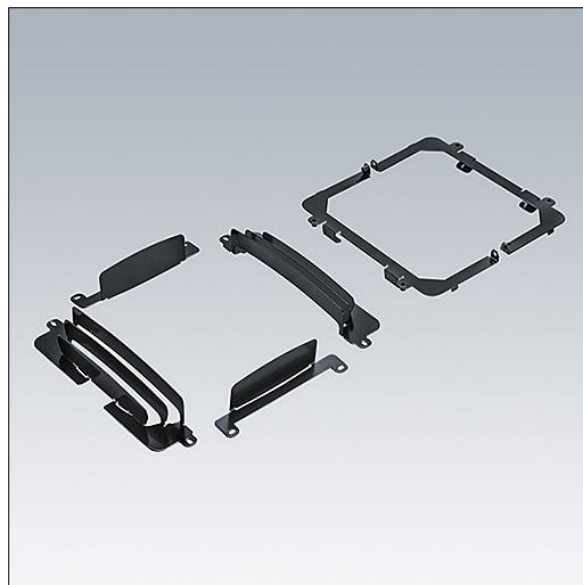

Isaro Pro

96630969 ISARO PRO M LOUVRE FRONT&BACK&LEFT&RIGHT

THORN

Isaro Pro

Sada žaluzie s více než 15 konfiguracemi. Světlo lze přerušit zepředu, zezadu, zleva nebo zprava, ale díky chytrému provedení existuje také možnost provádět všechno současně. Může být nainstalována před nebo po montáži na místě.

TLG_ISRP_F_LV.jpg

Hodnoty označené * představují stanovené rozměrové hodnoty. Pokud není uvedeno jinak, platí hodnoty pro okolní teplotu 25°C.

Produkty ThornLighting podléhají neustálému vývoji. Veškeré informace uvedené v tomto katalogovém listu mají pouze informativní charakter. Vyhraujeme si právo provádět technické nebo formální změny našich produktů bez dalšího zveřejnění. ©ThornLighting