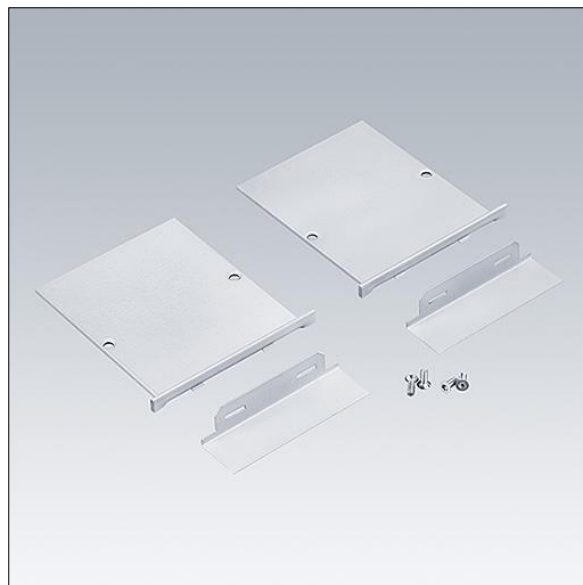

Equaline

96632070 EQL FS EC SET SRE L20

THORN

Equaline

Koncový kryt včetně 20mm maskovací desky pro konfigurace EQL s úzký rámeček (FS) kanálem nad 4 metry v stříbrný (2 kusy).

TLG_EQUAL_F_FSEC20SR.jpg