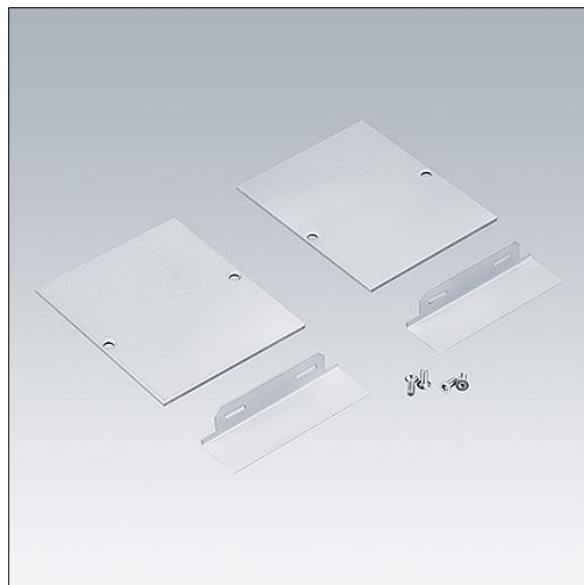

Equaline

96632067 EQL EC SET SRE L20

THORN

Equaline

Koncový kryt včetně 20mm maskovací desky pro konfigurace EQL s bez rámečku kanálem nad 4 metry v stříbrný (2 kusy).

TLG_EQUL_F_EC20SR.jpg