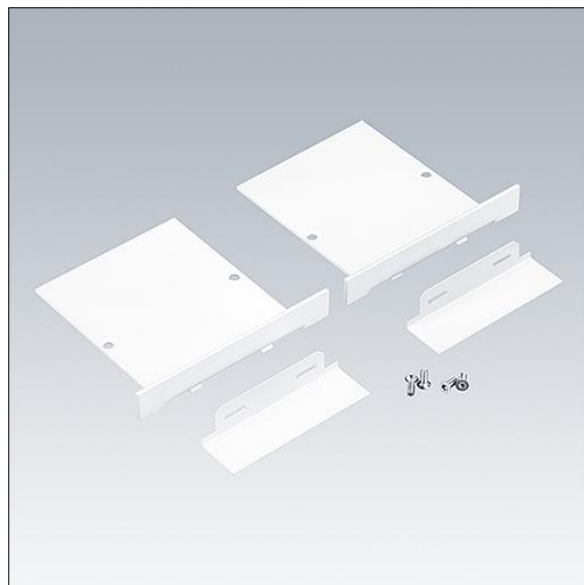

# Equaline

96632066 EQL F EC SET WH L20

THORN

## Equaline

Koncový kryt včetně 20mm maskovací desky pro konfigurace EQL s s rámečkem (F) kanálem nad 4 metry v bílá (2 kusy).

TLG\_EQUL\_F\_FEC20WH.jpg