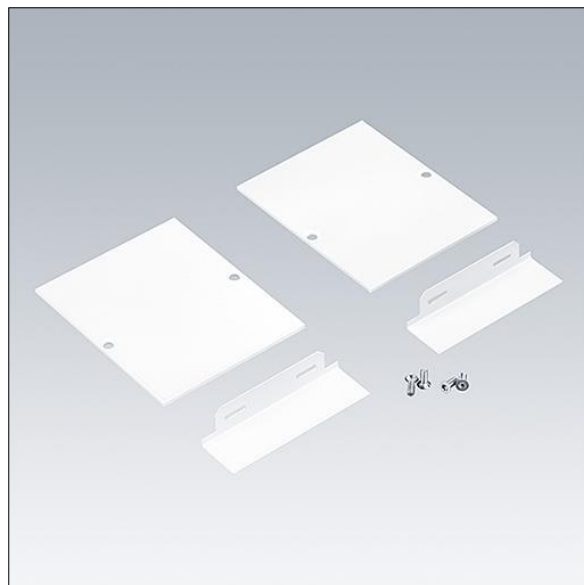

# Equaline

96632065 EQL EC SET WH L20

THORN

## Equaline

Koncový kryt včetně 20mm maskovací desky pro konfigurace EQL s bez rámečku kanálem nad 4 metry v bílá (2 kusy).

TLG\_EQUAL\_F\_EC20WH.jpg