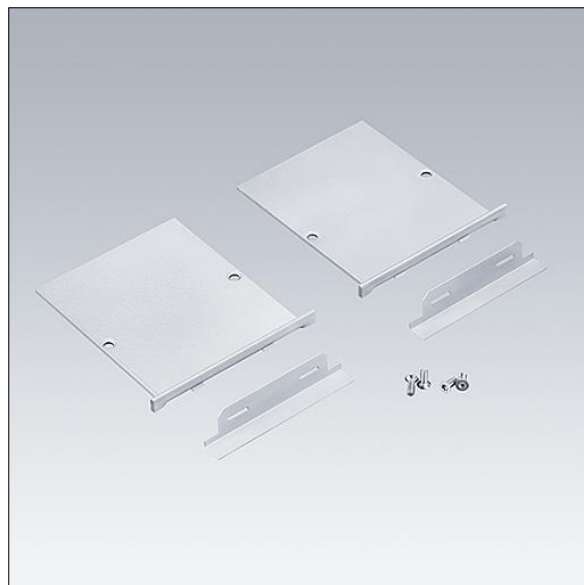

Equaline

96632064 EQL FS EC SET SRE L9

THORN

Equaline

Koncový kryt včetně 9mm maskovací desky pro konfigurace EQL s úzký rámeček (FS) kanálem pod 4 metry v stříbrný (2 kusy).

TLG_EQUL_F_FSEC9SR.jpg