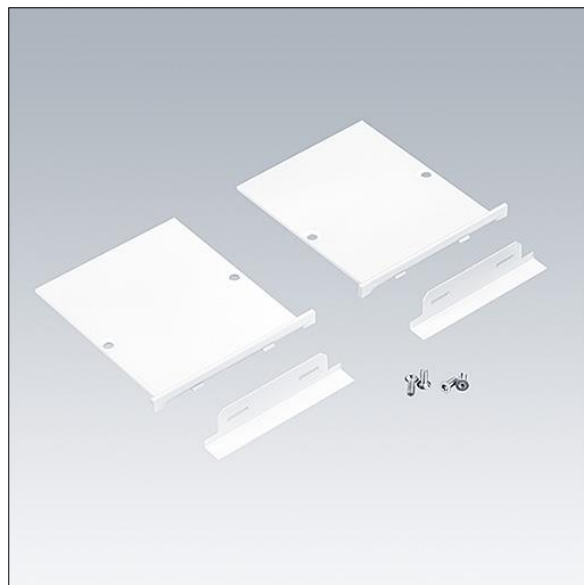

# Equaline

96632063 EQL FS EC SET WH L9

THORN

## Equaline

Koncový kryt včetně 9mm maskovací desky pro konfigurace EQL s úzký rámeček (FS) kanálem pod 4 metry v bílá (2 kusy).

TLG\_EQUAL\_F\_FSEC9WH.jpg