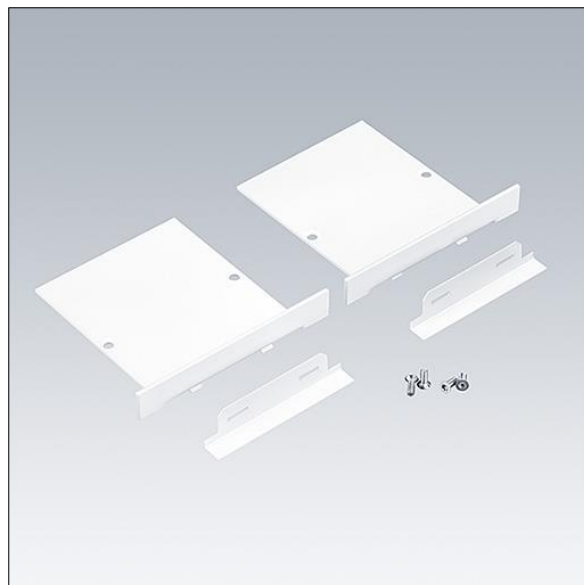

Equaline

96632060 EQL F EC SET WH L9

THORN

Equaline

Koncový kryt včetně 9mm maskovací desky pro konfigurace EQL s s rámečkem (F) kanálem pod 4 metry v bílá (2 kusy).

TLG_EQUAL_F_FEC9WH.jpg