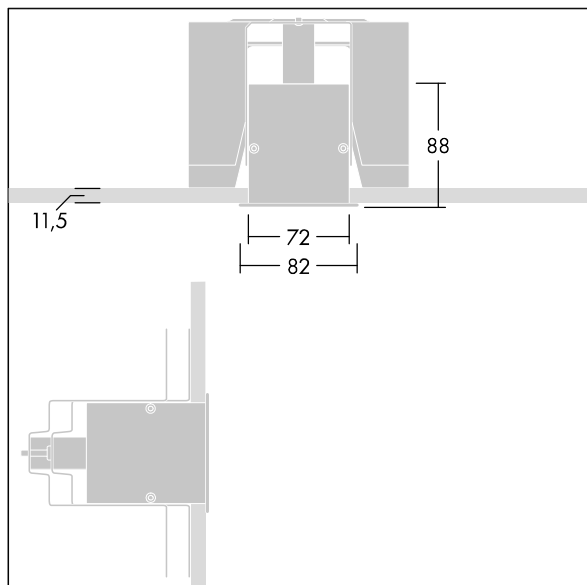

Equaline

Equaline úzký rámeček (FS) kanál s optikou pro druhou generaci Equaline. Těleso: práškově nanášený hliník, vhodné pro instalaci do sádkartonových stropů. Pro jednotlivou a souvislou instalaci. Souvislé provedení s viditelnými spoji mezi jednotlivými kusy optiky. Optika: optika omezující jas (LRO) s $UGR < 19$ vyrobená z PMMA. Lištu, sadu koncových krytů a příslušenství pro montáž je třeba objednat zvlášť. Svítidlo je zapojeno pomocí vedení neobsahujících halogeny.

Equaline se skládá z kanálu, LED světelného zdroje, krytu a příslušenství, které je třeba nakonfigurovat a objednat samostatně. Tento produkt je součástí kompletní konfigurace.

Rozměry: 1500 x 82 x 88 mm
Hmotnost: 3,2 kg

TLG_EQUL_F_C_MPO_Channel_CFSWH.jpg

TLG_EQUL_M_plasterboard_niv_6mm.wmf

Equaline

96632055 EQL C L1500 LRO WH FS

THORN