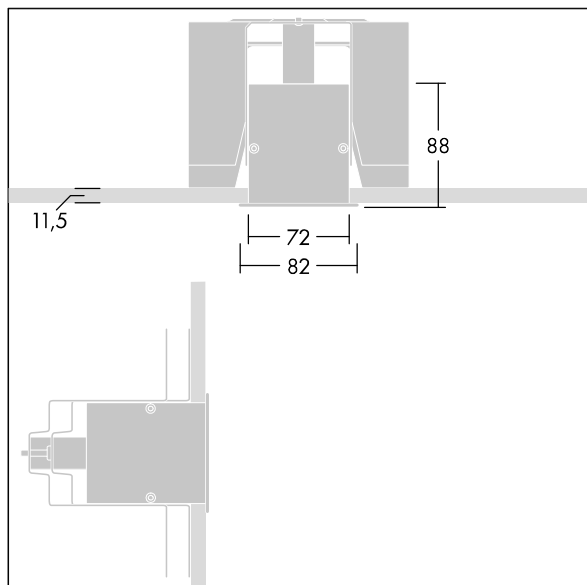

TLG_EQUAL_M_plasterboard_niv_6mm.wmf