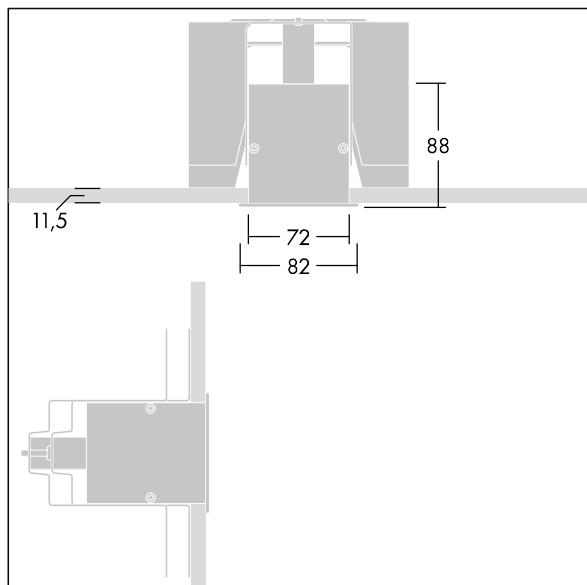

TLG_EQUL_M_plasterboard_niv_6mm.wmf