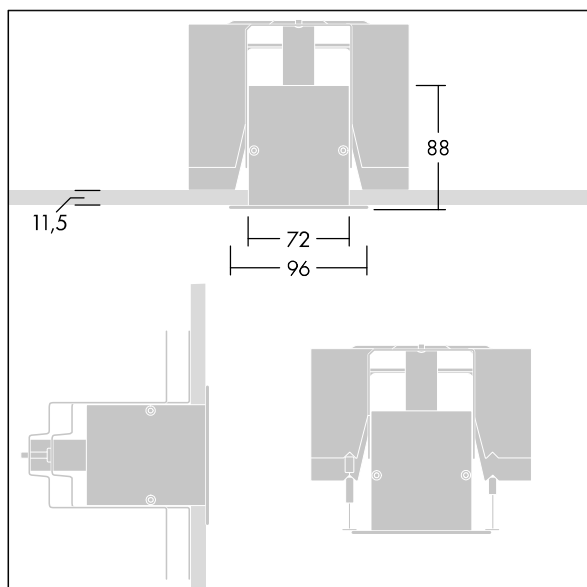

TLG_EQUL_M_plasterboard_niv_12mm.wmf