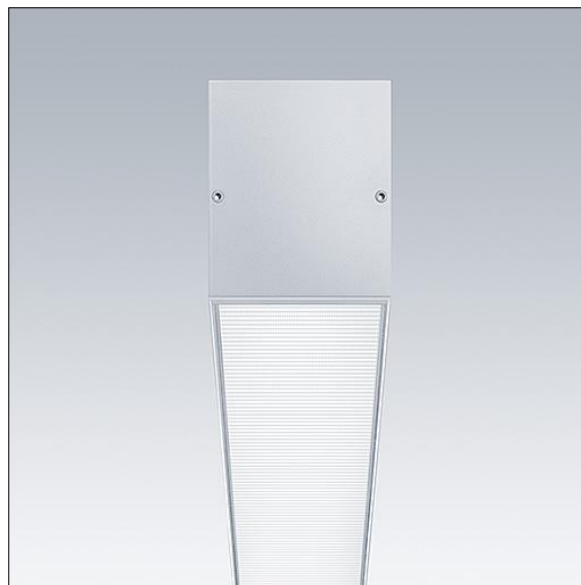

### Equaline

Equaline bez rámečku kanál s optikou pro druhou generaci Equaline. Těleso: stříbrná práškově nanášený hliník, vhodné pro instalaci přísazením, zavěšením a do sádkartonových stropů. Pro jednotlivou a souvislou instalaci. Souvislé provedení s viditelnými spoji mezi jednotlivými kusy optiky. Optika: optika omezující jas (LRO) s UGR<19 vyrobená z PMMA. Lištu, sadu koncových krytů a příslušenství pro montáž je třeba objednat zvlášť. Světlo je zapojeno pomocí vedení neobsahujících halogeny.

Equaline se skládá z kanálu, LED světelného zdroje, krytu a příslušenství, které je třeba nakonfigurovat a objednat samostatně. Tento produkt je součástí kompletní konfigurace.

Rozměry: 2000 x 72 x 88 mm  
Hmotnost: 4,2 kg