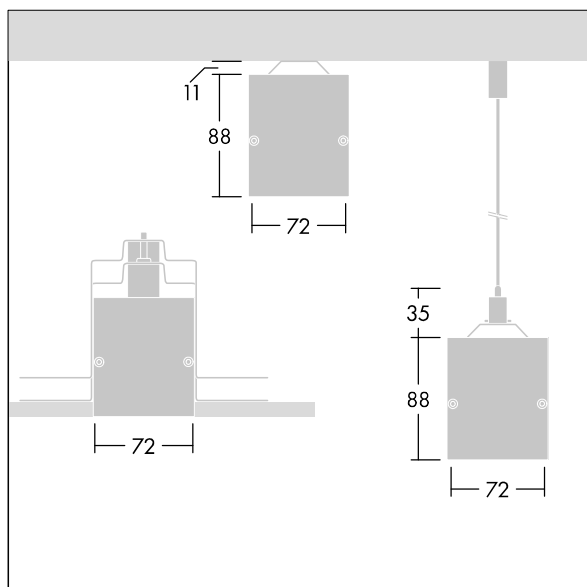

TLG_EQUL_M_surface_susepended_plasterboard.wmf