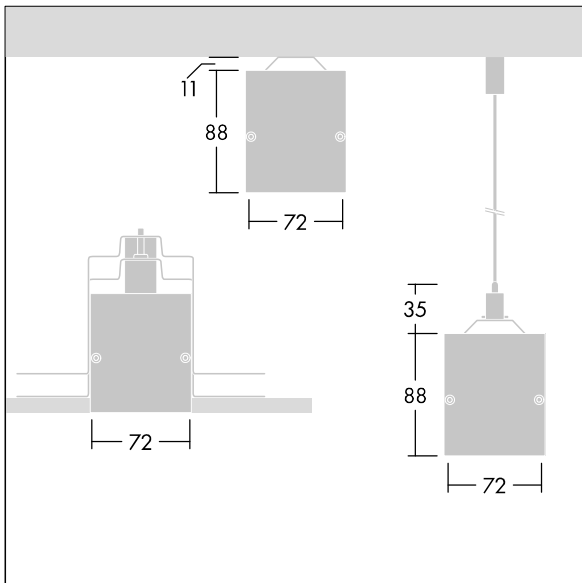

TLG_EQUL_M_surface_susepended_plasterboard.wmf