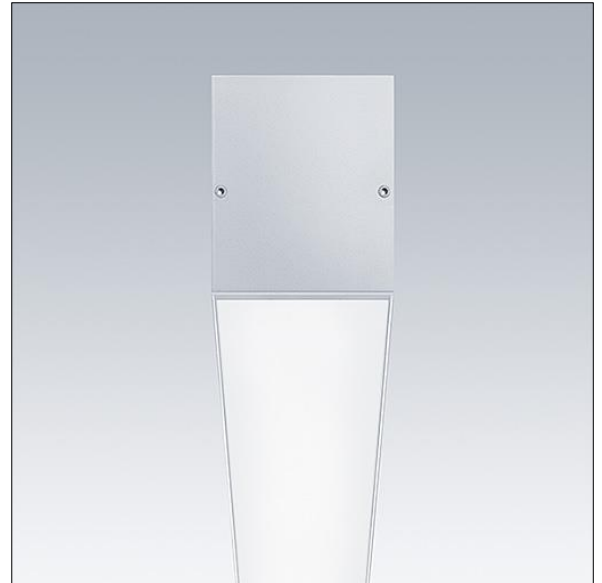

Equaline

Equaline bez rámečku kanál s optikou pro druhou generaci Equaline. Těleso: stříbrná práškově nanášený hliník, vhodné pro instalaci přísazením, zavěšením a do sádkartonových stropů. Pro jednotlivou a souvislou instalaci. Souvislé provedení s viditelnými spoji mezi jednotlivými kusy optiky. Optika: opálový (PM) vyrobená z PMMA. Lištu, sadu koncových krytů a příslušenství pro montáž je třeba objednat zvlášť. Světlo je zapojeno pomocí vedení neobsahujících halogeny.

Equaline se skládá z kanálu, LED světelného zdroje, krytu a příslušenství, které je třeba nakonfigurovat a objednat samostatně. Tento produkt je součástí kompletní konfigurace.

Rozměry: 2000 x 72 x 88 mm
Hmotnost: 4,2 kg

TLG_EQUL_F_C_Opal_Channel_SR.jpg

TLG_EQUL_M_surface_susepended_plasterboard.wmf