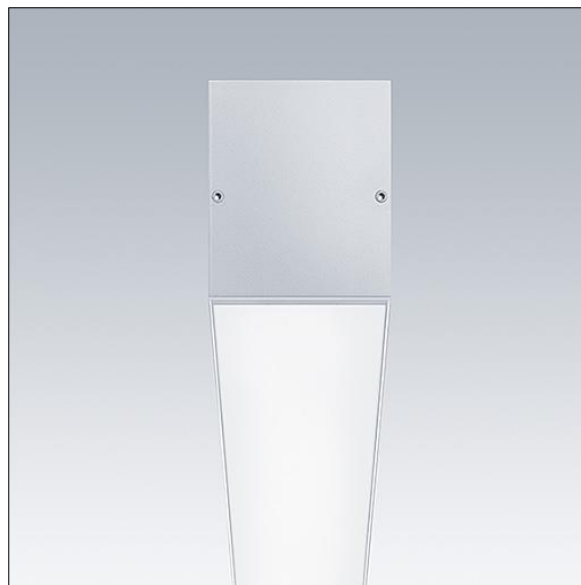

### Equaline

Equaline bez rámečku kanál s optikou pro druhou generaci Equaline. Těleso: stříbrná práškově nanášený hliník, vhodné pro instalaci přísazením, zavěšením a do sádkartonových stropů. Pro jednotlivou a souvislou instalaci. Souvislé provedení s viditelnými spoji mezi jednotlivými kusy optiky. Optika: opálový (PM) vyrobená z PMMA. Lištu, sadu koncových krytů a příslušenství pro montáž je třeba objednat zvlášť. Svítidlo je zapojeno pomocí vedení neobsahujících halogeny.

Equaline se skládá z kanálu, LED světelného zdroje, krytu a příslušenství, které je třeba nakonfigurovat a objednat samostatně. Tento produkt je součástí kompletní konfigurace.

Rozměry: 1750 x 72 x 88 mm  
Hmotnost: 3,7 kg