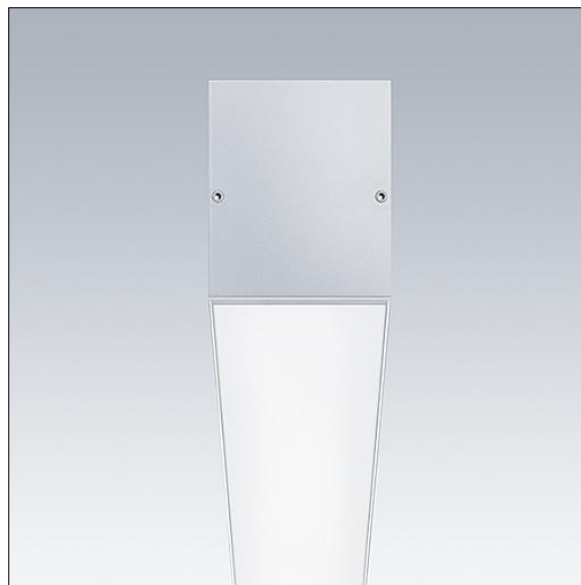

Equaline

Equaline bez rámečku kanál s optikou pro druhou generaci Equaline. Těleso: stříbrná práškově nanášený hliník, vhodné pro instalaci přísazením, zavěšením a do sádkartonových stropů. Pro jednotlivou a souvislou instalaci. Souvislé provedení s viditelnými spoji mezi jednotlivými kusy optiky. Optika: opálový (PM) vyrobená z PMMA. Lištu, sadu koncových krytů a příslušenství pro montáž je třeba objednat zvlášť. Svítidlo je zapojeno pomocí vedení neobsahujících halogeny.

Equaline se skládá z kanálu, LED světelného zdroje, krytu a příslušenství, které je třeba nakonfigurovat a objednat samostatně. Tento produkt je součástí kompletní konfigurace.

Rozměry: 1750 x 72 x 88 mm
Hmotnost: 3,7 kg