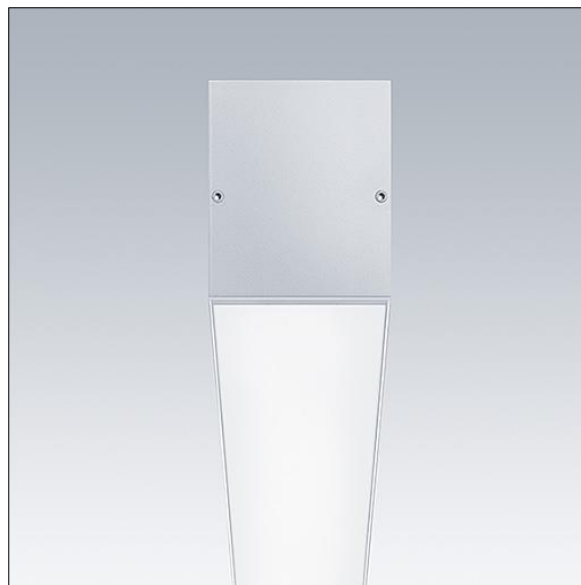

Equaline

Equaline bez rámečku kanál s optikou pro druhou generaci Equaline. Těleso: stříbrná práškově nanášený hliník, vhodné pro instalaci přísazením, zavěšením a do sádkartonových stropů. Pro jednotlivou a souvislou instalaci. Souvislé provedení s viditelnými spoji mezi jednotlivými kusy optiky. Optika: opálový (PM) vyrobená z PMMA. Lištu, sadu koncových krytů a příslušenství pro montáž je třeba objednat zvlášť. Svítidlo je zapojeno pomocí vedení neobsahujících halogeny.

Equaline se skládá z kanálu, LED světelného zdroje, krytu a příslušenství, které je třeba nakonfigurovat a objednat samostatně. Tento produkt je součástí kompletní konfigurace.

Rozměry: 1250 x 72 x 88 mm
Hmotnost: 2,6 kg