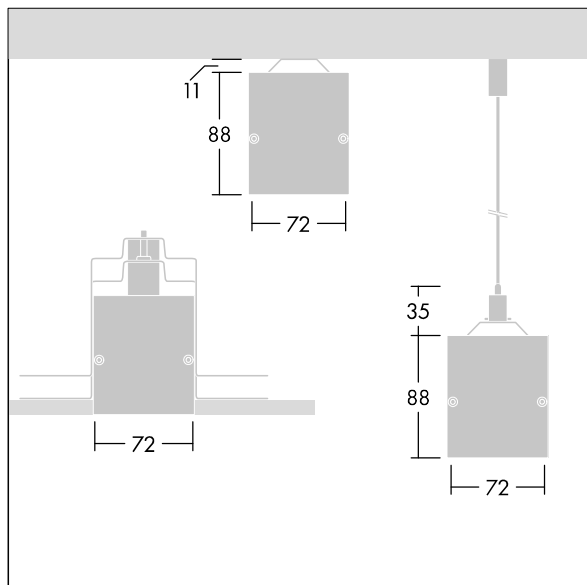

TLG_EQUL_M_surface_susepended_plasterboard.wmf